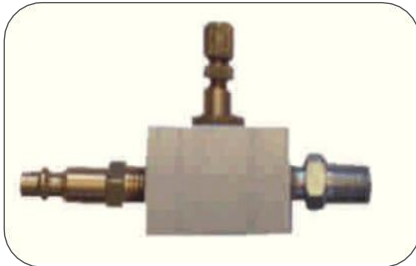

MN-2/65 Sekoitin vaihteella
MN-2/65 Sekoitin vaihteella 1000 ltr kontti

5113E800100
5113E800110

MNA-65 Sekoitin 250 mm lapa
MNA-65 Sekoitin 450 mm lapa

Paineilmatoimiset Sekoittimet

Varusteet

Nopeden säädin