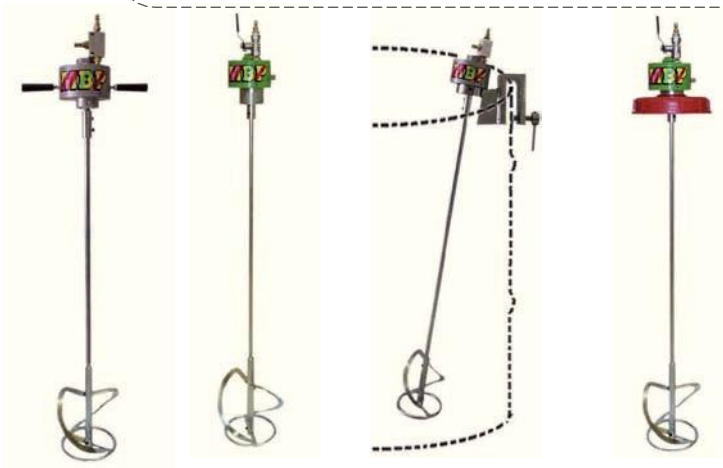

5113E700710

5113E700720

5113E700730

5113E700750

5113E701720
5113E701750MN-37 Sekoitin pelkkä
MN-37 Sekoitin asiakannella 25 ltr5113E00710
5113E700720
5113E700730
5113E700750MN-65 Sekoitin kahvoilla
MN-65 Sekoitin pelkkä
MN-65 Sekoitin kiinnikkeellä 200 ltr
MN-65 Sekoitin kiinnikkeellä 1000 ltr kontille