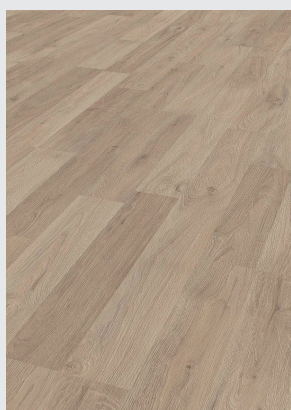

viisteettömät kuosit

Studio Oak K071