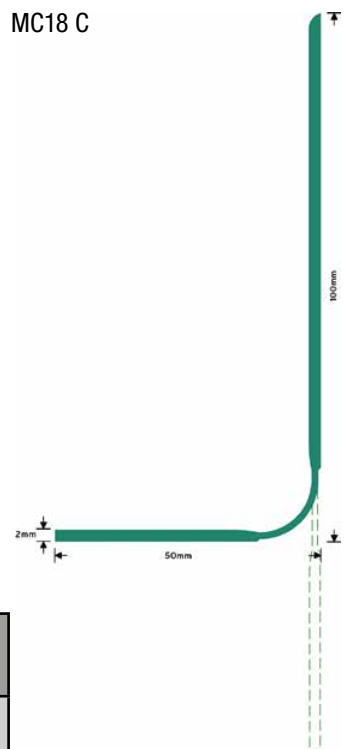

Ejecta-muovilistat

MC14

MC8

MC18

MC18 C

Tuote	Koko mm	Pituus	Pakkausko	Värit
JALKALISTA				
MC14	20 x 75	2 m	20 x 2 m = 40 m	15 väriä
MC8	20 x 100	2 m	20 x 2 m = 40 m	15 väriä
MC8C	20 x 100	20 m (rll)	2 x 20 m = 40 m	15 väriä
HITSATTAVA JALKALISTA				
MC18	50 x 100	2 m	20 x 2 m = 40 m	15 väriä
MC18C	50 x 100	20 m (rll)	2 x 20 m = 40 m	15 väriä
NURKAN-/KULMANPYÖRISTYSLISTA				
CF20	20 x 20	2 m	30 x 2 m = 60 m	musta
CF38	38 x 38	2 m	15 x 2 m = 30 m	musta
PÄÄTELISTA				
CS	20	20 m (rll)	1 x 20 m = 20 m	musta
CS-N	40	2 m	40 x 2 m = 80 m	15 väriä
CS-NC	40	20 m (rll)	1 x 20 m = 20 m	15 väriä
CT	41	2 m	50 x 2 m	valkoinen
KULMALISTA				
EFA 75	75 x 75	2 m	10 x 2 m = 20 m	musta

CF38

CT

CS-N

CS

CF-20

9510 Black

9530 Dark Grey

9540 Grey