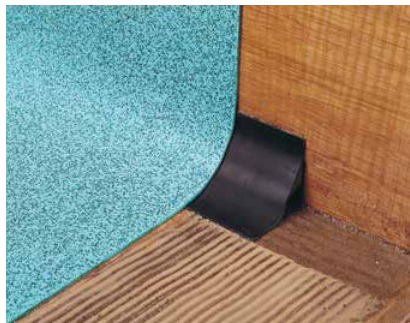

Ejecta-muovilistat

MC14

MC8

MC18

MC18 C

Tuote	Koko mm	Pituus	Pakkausko	Värit
JALKALISTA				
MC14	20 x 75	2 m	20 x 2 m = 40 m	15 väriä
MC8	20 x 100	2 m	20 x 2 m = 40 m	15 väriä
MC8C	20 x 100	20 m (rll)	2 x 20 m = 40 m	15 väriä
HITSATTAVA JALKALISTA				
MC18	50 x 100	2 m	20 x 2 m = 40 m	15 väriä
MC18C	50 x 100	20 m (rll)	2 x 20 m = 40 m	15 väriä
NURKAN-/KULMANPYÖRISTYSLISTA				
CF20	20 x 20	2 m	30 x 2 m = 60 m	musta
CF38	38 x 38	2 m	15 x 2 m = 30 m	musta
PÄÄTELISTA				
CS	20	20 m (rll)	1 x 20 m = 20 m	musta
CS-N	40	2 m	40 x 2 m = 80 m	15 väriä
CS-NC	40	20 m (rll)	1 x 20 m = 20 m	15 väriä
CT	41	2 m	50 x 2 m	valkoinen
KULMALISTA				
EFA 75	75 x 75	2 m	10 x 2 m = 20 m	musta

CF38

CT

CS-N

CS

CF-20

9510 Black

9530 Dark Grey

9540 Grey