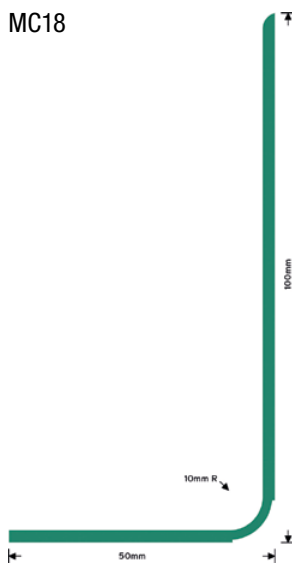

Ejecta-muovilistat

MC14

MC8

MC18

MC18 C

Tuote	Koko mm	Pituus	Pakkausko	Värit
JALKALISTA				
MC14	20 x 75	2 m	20 x 2 m = 40 m	15 väriä
MC8	20 x 100	2 m	20 x 2 m = 40 m	15 väriä
MC8C	20 x 100	20 m (rll)	2 x 20 m = 40 m	15 väriä
HITSATTAVA JALKALISTA				
MC18	50 x 100	2 m	20 x 2 m = 40 m	15 väriä
MC18C	50 x 100	20 m (rll)	2 x 20 m = 40 m	15 väriä
NURKAN-/KULMANPYÖRISTYSLISTA				
CF20	20 x 20	2 m	30 x 2 m = 60 m	musta
CF38	38 x 38	2 m	15 x 2 m = 30 m	musta
PÄÄTELISTA				
CS	20	20 m (rll)	1 x 20 m = 20 m	musta
CS-N	40	2 m	40 x 2 m = 80 m	15 väriä
CS-NC	40	20 m (rll)	1 x 20 m = 20 m	15 väriä
CT	41	2 m	50 x 2 m	valkoinen
KULMALISTA				
EFA 75	75 x 75	2 m	10 x 2 m = 20 m	musta

CF38

CT

CS-N

CS

CF-20

9510 Black

9530 Dark Grey

9540 Grey