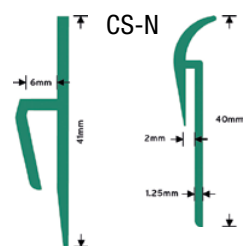

Ejecta-muovilistat

MC14

MC8

MC18

MC18 C

Tuote	Koko mm	Pituus	Pakkausko	Värit
JALKALISTA				
MC14	20 x 75	2 m	20 x 2 m = 40 m	15 väriä
MC8	20 x 100	2 m	20 x 2 m = 40 m	15 väriä
MC8C	20 x 100	20 m (rll)	2 x 20 m = 40 m	15 väriä
HITSATTAVA JALKALISTA				
MC18	50 x 100	2 m	20 x 2 m = 40 m	15 väriä
MC18C	50 x 100	20 m (rll)	2 x 20 m = 40 m	15 väriä
NURKAN-/KULMANPYÖRISTYSLISTA				
CF20	20 x 20	2 m	30 x 2 m = 60 m	musta
CF38	38 x 38	2 m	15 x 2 m = 30 m	musta
PÄÄTELISTA				
CS	20	20 m (rll)	1 x 20 m = 20 m	musta
CS-N	40	2 m	40 x 2 m = 80 m	15 väriä
CS-NC	40	20 m (rll)	1 x 20 m = 20 m	15 väriä
CT	41	2 m	50 x 2 m	valkoinen
KULMALISTA				
EFA 75	75 x 75	2 m	10 x 2 m = 20 m	musta

CF38

CT

CS-N

CS

CF-20

9510 Black

9530 Dark Grey

9540 Grey