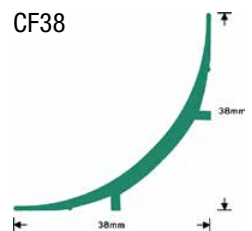

CS-N

Tuote	Koko mm	Pituus	Pakkausko	Värit
JALKALISTA				
MC14	20 x 75	2 m	20 x 2 m = 40 m	15 väriä
MC8	20 x 100	2 m	20 x 2 m = 40 m	15 väriä
MC8C	20 x 100	20 m (rll)	2 x 20 m = 40 m	15 väriä
HITSATTAVA JALKALISTA				
MC18	50 x 100	2 m	20 x 2 m = 40 m	15 väriä
MC18C	50 x 100	20 m (rll)	2 x 20 m = 40 m	15 väriä
NURKAN-/KULMANPYÖRISTYSLISTA				
CF20	20 x 20	2 m	30 x 2 m = 60 m	musta
CF38	38 x 38	2 m	15 x 2 m = 30 m	musta
PÄÄTELISTA				
CS	20	20 m (rll)	1 x 20 m = 20 m	musta
CS-N	40	2 m	40 x 2 m = 80 m	15 väriä
CS-NC	40	20 m (rll)	1 x 20 m = 20 m	15 väriä
CT	41	2 m	50 x 2 m	valkoinen
KULMALISTA				
EFA 75	75 x 75	2 m	10 x 2 m = 20 m	musta

CF38

CT