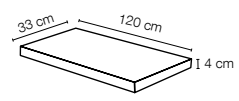

Media
Medium
Modérée
Mittlere

● Naturale Matt Naturelle Matt
● Lucida
● Grip R11

DECORI | DECORS | DÉCORS | DEKORE

Mosaico Listelli

cm 26,5x56 - 10^{3/8}"x22"
su rete on net sur trame auf Netz

PEZZI SPECIALI | TRIMS | ACCESSOIRES | FORMSTÜCKE

Battiscopa
Bullnose
Plinthe à bord arrondi
Stehsockel

cm 7x60
2^{3/4}"x23^{5/8}"

Gradino
Step tread
Nez de marche
Stufenplatte

cm 30x60
11^{3/4}"x23^{5/8}"

cm 30x120
11^{3/4}"x47^{1/4}"

**Gradone
(assemblato)**

cm 120x33
47^{1/4}"x13"

**Angolare
(assemblato)**

cm 120x33
47^{1/4}"x13"

Formati Sizes
Formats Formate

PESI, MISURE E CONTENUTO DEI COLLI | WEIGHT, SIZE AND CONTENTS OF THE PACKING POIDS, DIMENSIONS, CONTENU DES COLIS | VERPACKUNGSRÖSSEN/GEWICHTE

cm	pollici	mm							
120x278	47 ^{1/4} "x109 ^{1/2} "	6	1	3,34	15	20	66,72	1.001	
30x60	11 ^{3/4} "x23 ^{5/8} "	9	6	1,08	21	48	51,84	1089	
60x60	23 ^{5/8} "x23 ^{5/8} "	9	4	1,44	21	30	43,20	907	
60x120	35 ^{3/8} "x35 ^{3/8} "	9	2	1,44	21	36	51,84	1089	
120x120	47 ^{1/4} "x47 ^{1/4} "	9	9	1,44	21	30	43,20	907	
7x60	2 ^{3/4} "x23 ^{5/8} "		battiscopa	-	18	-	-	-	-
30x60	11 ^{3/4} "x23 ^{5/8} "		gradino	-	6	-	-	-	-
30x120	11 ^{3/4} "x47 ^{1/4} "		gradino	-	3	-	-	-	-
120x33	47 ^{1/4} "x13"		gradone (assemblato)	-	2	-	-	-	-
120x33	47 ^{1/4} "x13"		angolare (assemblato)	-	1	-	-	-	-