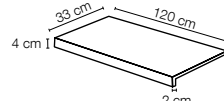

Media
Medium
Modérée
Mittlere

● Naturale Matt Naturelle Matt
● Lucida
● Grip R11

DECORI | DECORS | DÉCORS | DEKORE

Mosaico Listelli

cm 26,5x56 - 10^{3/8}"x22"
su rete on net sur trame auf Netz

PEZZI SPECIALI | TRIMS | ACCESSOIRES | FORMSTÜCKE

Battiscopa
Bullnose
Plinthe à bord arrondi
Stehsockel

cm 7x60
2^{3/4}"x23^{5/8}"

Gradino
Step tread
Nez de marche
Stufenplatte

cm 30x60
11^{3/4}"x23^{5/8}"

cm 30x120
11^{3/4}"x47^{1/4}"

**Gradone
(assemblato)**

cm 120x33
47^{1/4}"x13"

**Angolare
(assemblato)**

cm 120x33
47^{1/4}"x13"

Formati Sizes
Formats Formate

PESI, MISURE E CONTENUTO DEI COLLI | WEIGHT, SIZE AND CONTENTS OF THE PACKING POIDS, DIMENSIONS, CONTENU DES COLIS | VERPACKUNGSRÖSSEN/GEWICHTE

cm	pollici	mm							
120x278	47 ^{1/4} "x109 ^{1/2} "	6	1	3,34	15	20	66,72	1.001	
30x60	11 ^{3/4} "x23 ^{5/8} "	9	6	1,08	21	48	51,84	1089	
60x60	23 ^{5/8} "x23 ^{5/8} "	9	4	1,44	21	30	43,20	907	
60x120	35 ^{3/8} "x35 ^{3/8} "	9	2	1,44	21	36	51,84	1089	
120x120	47 ^{1/4} "x47 ^{1/4} "	9	9	1,44	21	30	43,20	907	
7x60	2 ^{3/4} "x23 ^{5/8} "		battiscopa	-	18	-	-	-	-
30x60	11 ^{3/4} "x23 ^{5/8} "		gradino	-	6	-	-	-	-
30x120	11 ^{3/4} "x47 ^{1/4} "		gradino	-	3	-	-	-	-
120x33	47 ^{1/4} "x13"		gradone (assemblato)	-	2	-	-	-	-
120x33	47 ^{1/4} "x13"		angolare (assemblato)	-	1	-	-	-	-