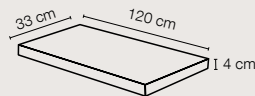

Die Verpackungen enthalten 8 Teile (2 Module): 1 Stück 5x60 „flach“, 1 Stück 5x60 „erhaben“, 1 Stück 10x60 „flach“, 1 Stück 10x60 „erhaben“, 1 Stück 20x60 „flach“, 1 Stück 20x60 „erhaben“, 1 Stück 25x60 „flach“, 1 Stück 25x60 „erhaben“.

modulo 3D - schemi di posa

Installation layouts - calepinages - verlegungsspiele

pezzi speciali

trims - accessoires - formstücke

Battiscopa
Bullnose
Plinthe à bord arrondi
Stehsockel

Gradino
Step tread
Nez de marche
Stufenplatte

**Gradone
(assemblato)**

**Angolare
(assemblato)**

| Formati Sizes Formats Formate | cm 7x60 2 ^{3/4} "x23 ^{5/8} " | cm 30x60 11 ^{3/4} "x23 ^{5/8} " | cm 120x33 47 ^{1/4} "x13" | cm 120x33 47 ^{1/4} "x13" |
|----------------------------------|--|---|---|---|
| | | cm 30x120 11 ^{3/4} "x47 ^{1/4} " | | |

pesi, misure e contenuto dei colli

weight, size and contents of the packing - poids, dimensions, contenu des colis Verpackungsgrößen/Gewichte

| cm | pollici | mm | | | | | | | |
|---------|--|----|-----------------------|------|----|----|-------|-------|---|
| 120x278 | 47 ^{1/4} "x109 ^{1/2} " | 6 | 1 | 3,34 | 15 | 20 | 66,72 | 1.001 | |
| cm | pollici | mm | | | | | | | |
| 120x120 | 47 ^{1/4} "x47 ^{1/4} " | 9 | 1 | 1,44 | 21 | 30 | 43,20 | 907 | |
| 60x120 | 35 ^{3/8} "x35 ^{3/8} " | 9 | 2 | 1,44 | 21 | 36 | 51,89 | 1.089 | |
| 60x60 | 23 ^{5/8} "x23 ^{5/8} " | 9 | 4 | 1,44 | 21 | 30 | 43,20 | 907 | |
| 7x60 | 2 ^{3/4} "x23 ^{5/8} " | | battiscopa | - | 8 | - | - | - | - |
| 30x60 | 11 ^{3/4} "x23 ^{5/8} " | | gradino | - | 3 | - | - | - | - |
| 30x120 | 11 ^{3/4} "x47 ^{1/4} " | | gradino | - | 3 | - | - | - | - |
| 120x33 | 47 ^{1/4} "x13" | | gradone (assemblato) | - | 2 | - | - | - | - |
| 120x33 | 47 ^{1/4} "x13" | | angolare (assemblato) | - | 1 | - | - | - | - |