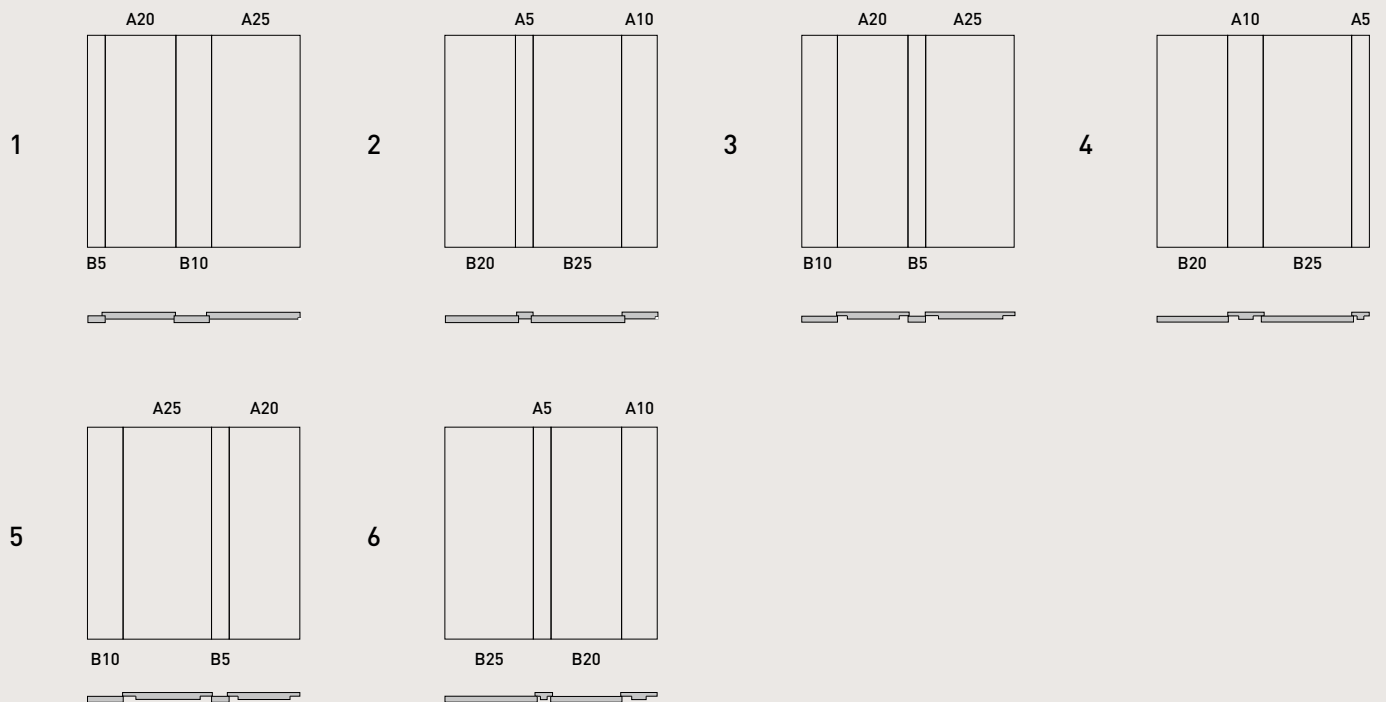

modulo 3D - moduli

form - module - form

Le scatole sono composte da 8 pezzi (2 moduli): 1 pz 5x60 "basso", 1 pz 5x60 "alto", 1 pz 10x60 "basso", 1 pz 10x60 "alto", 1 pz 20x60 "basso", 1 pz 20x60 "alto", 1 pz 25x60 "basso", 1 pz 25x60 "alto".
Each box contains 8 tiles (2 three-dimensional modules), i.e., one 5x60 cm tile, one 5x60 cm relief tile, one 10x60 cm tile, one 10x60 cm relief tile, one 20x60 cm tile, one 20x60 cm relief tile, one 25x60 cm tile, and one 25x60 cm relief tile.

Les boîtes sont composées de 8 pièces (2 modules) : 1 pc 5x60 « basse », 1 pc 5x60 « haute », 1 pc 10x60 « basse », 1 pc 10x60 « haute », 1 pc 20x60 « basse », 1 pc 20x60 « haute », 1 pc 25x60 « basse », 1 pc 25x60 « haute ».

Die Verpackungen enthalten 8 Teile (2 Module): 1 Stück 5x60 „flach“, 1 Stück 5x60 „erhaben“, 1 Stück 10x60 „flach“, 1 Stück 10x60 „erhaben“, 1 Stück 20x60 „flach“, 1 Stück 20x60 „erhaben“, 1 Stück 25x60 „flach“, 1 Stück 25x60 „erhaben“.