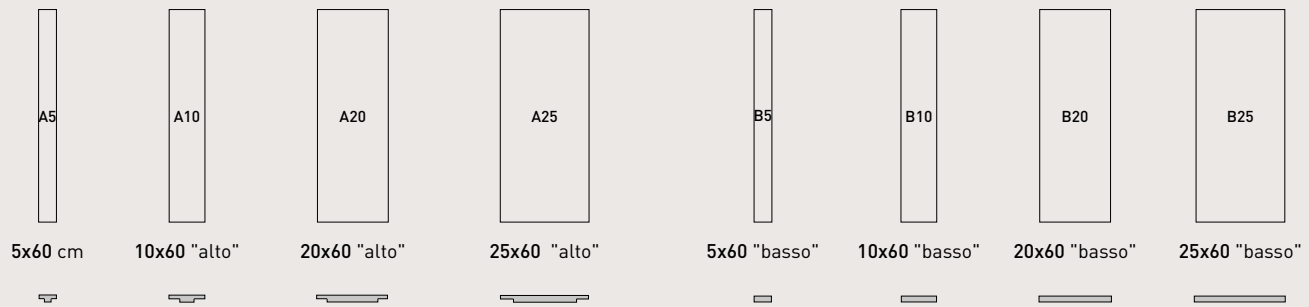

modulo 3D - pezzi

pièces - pièces - stücke