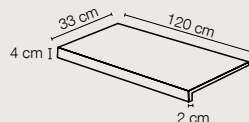

Die Verpackungen enthalten 8 Teile (2 Module): 1 Stück 5x60 „flach“, 1 Stück 5x60 „erhaben“, 1 Stück 10x60 „flach“, 1 Stück 10x60 „erhaben“, 1 Stück 20x60 „flach“, 1 Stück 20x60 „erhaben“, 1 Stück 25x60 „flach“, 1 Stück 25x60 „erhaben“.

modulo 3D - schemi di posa

Installation layouts - calepinages - verlegungsspiele

pezzi speciali

trims - accessoires - formstücke

Battiscopa
Bullnose
Plinthe à bord arrondi
Stehsockel

Gradino
Step tread
Nez de marche
Stufenplatte

**Gradone
(assemblato)**

**Angolare
(assemblato)**

| Formati Sizes Formats Formate | cm 7x60 2 ^{3/4} "x23 ^{5/8} " | cm 30x60 11 ^{3/4} "x23 ^{5/8} " | cm 120x33 47 ^{1/4} "x13" | cm 120x33 47 ^{1/4} "x13" |
|----------------------------------|--|---|---|---|
| | | cm 30x120 11 ^{3/4} "x47 ^{1/4} " | | |

pesi, misure e contenuto dei colli

weight, size and contents of the packing - poids, dimensions, contenu des colis Verpackungsgrößen/Gewichte

| cm | pollici | mm | | | | | | | |
|---------|--|----|-----------------------|------|----|----|-------|-------|---|
| 120x278 | 47 ^{1/4} "x109 ^{1/2} " | 6 | 1 | 3,34 | 15 | 20 | 66,72 | 1.001 | |
| cm | pollici | mm | | | | | | | |
| 120x120 | 47 ^{1/4} "x47 ^{1/4} " | 9 | 1 | 1,44 | 21 | 30 | 43,20 | 907 | |
| 60x120 | 35 ^{3/8} "x35 ^{3/8} " | 9 | 2 | 1,44 | 21 | 36 | 51,89 | 1.089 | |
| 60x60 | 23 ^{5/8} "x23 ^{5/8} " | 9 | 4 | 1,44 | 21 | 30 | 43,20 | 907 | |
| 7x60 | 2 ^{3/4} "x23 ^{5/8} " | | battiscopa | - | 8 | - | - | - | - |
| 30x60 | 11 ^{3/4} "x23 ^{5/8} " | | gradino | - | 3 | - | - | - | - |
| 30x120 | 11 ^{3/4} "x47 ^{1/4} " | | gradino | - | 3 | - | - | - | - |
| 120x33 | 47 ^{1/4} "x13" | | gradone (assemblato) | - | 2 | - | - | - | - |
| 120x33 | 47 ^{1/4} "x13" | | angolare (assemblato) | - | 1 | - | - | - | - |