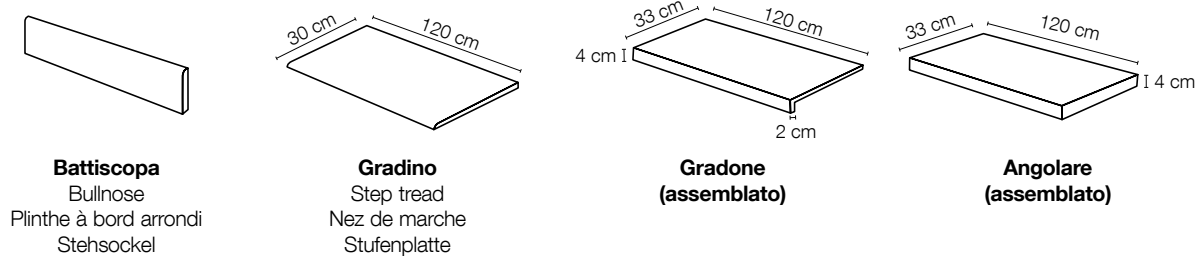

## FORMATI SIZES FORMATS FORMATE

			
Formati Sizes Formats Formate	<b>cm 20x120</b> 7 <sup>7/8</sup> "x47 <sup>1/4</sup> "	<b>cm 40x120*</b> 15 <sup>3/4</sup> "x47 <sup>1/4</sup> "	<b>cm 60x120</b> 23 <sup>5/8</sup> "x47 <sup>1/4</sup> "
Spessori Thicknesses Epaisseurs Stärken	mm 9	mm 20	mm 9
Superfici Surfaces Surfaces Oberflächen	● ●	●	●

● Naturale Matt Naturelle Matt **R9**  
● Grip **R11**

Vedi pagina: See page: Voir page : Siehe Seite: **482**

Rettificate in un unico calibro Rectified version in a single calibrer Rectifiés en un unique calibre Boden Sie in einem einzigen Kaliber

## PEZZI SPECIALI TRIMS ACCESSOIRES FORMSTÜCKE

Formati Sizes Formats Formate	<b>cm 7x120</b> 2 <sup>3/4</sup> "x47 <sup>1/4</sup> "	<b>cm 30x120</b> 11 <sup>3/4</sup> "x47 <sup>1/4</sup> "	<b>cm 120x33</b> 47 <sup>1/4</sup> "x13"	<b>cm 120x33</b> 47 <sup>1/4</sup> "x13"
----------------------------------	---	---	---	---