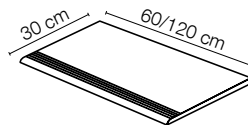

terrazzotech

GRANITOGRES

FORMATI SIZES FORMATS FORMATE

				
Formati Sizes Formats Formate	cm 30x60 11 ^{3/4} "x23 ^{5/8} "	cm 60x60 23 ^{5/8} "x23 ^{5/8} "	cm 60x60 * 23 ^{5/8} "x47 ^{1/4} "	cm 60x120 23 ^{5/8} "x47 ^{1/4} "
Spessori Thicknesses** Epaisseurs Stärken	mm 9,4	mm 9,4	mm 14	mm 9,4
Superfici Surfaces Surfaces Oberflächen	● ● ●	● ● ●	●	● ● ●

Caractéristiques techniques et esthétiques à la page : Technische und ästhetische Eigenschaften auf Seite: **471**

SUPERFICI SURFACES SURFACES OBERFLÄCHEN

Bocciardata **R11**

Levigata

Naturale **R9**

PEZZI SPECIALI TRIMS ACCESSOIRES FORMSTÜCKE

Battiscopa
Bullnose
Plinthe à bord arrondi
Stehsockel

cm 9x60
3^{1/2}"x23^{5/8}"

Formati Sizes
Formats Formate

Gradino
Step tread
Nez de marche
Stufenplatte

cm 30x60
11^{3/4}"x23^{5/8}"

cm 30x120
11^{3/4}"x47^{1/4}"

Gradone
(assemblato)

cm 120x33
47^{1/4}"x13"

Angolare
(assemblato)

cm 120x33
47^{1/4}"x13"