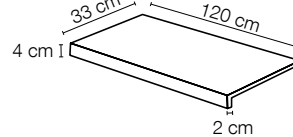

Battiscopa
Bullnose
Plinthe à bord arrondi
Stehsockel

cm 9x60
3^{1/2}"x23^{5/8}"

Formati Sizes
Formats Formate

Gradino
Step tread
Nez de marche
Stufenplatte

cm 30x60
11^{3/4}"x23^{5/8}"

cm 30x120
11^{3/4}"x47^{1/4}"

Gradone
(assemblato)

cm 120x33
47^{1/4}"x13"

Angolare
(assemblato)

cm 120x33
47^{1/4}"x13"