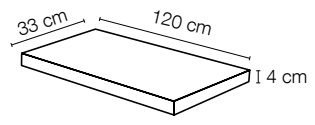

terrazzotech

GRANITOGRES

FORMATI SIZES FORMATS FORMATE

				
Formati Sizes Formats Formate	cm 30x60 11 ^{3/4} "x23 ^{5/8} "	cm 60x60 23 ^{5/8} "x23 ^{5/8} "	cm 60x60 * 23 ^{5/8} "x47 ^{1/4} "	cm 60x120 23 ^{5/8} "x47 ^{1/4} "
Spessori Thicknesses** Epaisseurs Stärken	mm 9,4	mm 9,4	mm 14	mm 9,4
Superfici Surfaces Surfaces Oberflächen	● ● ●	● ● ●	●	● ● ●

Caractéristiques techniques et esthétiques à la page : Technische und ästhetische Eigenschaften auf Seite: **471**

SUPERFICI SURFACES SURFACES OBERFLÄCHEN

Bocciardata **R11**

Levigata

Naturale **R9**

PEZZI SPECIALI TRIMS ACCESSOIRES FORMSTÜCKE

Battiscopa
Bullnose
Plinthe à bord arrondi
Stehsockel

cm 9x60
3^{1/2}"x23^{5/8}"

Formati Sizes
Formats Formate

Gradino
Step tread
Nez de marche
Stufenplatte

cm 30x60
11^{3/4}"x23^{5/8}"

cm 30x120
11^{3/4}"x47^{1/4}"

Gradone
(assemblato)

cm 120x33
47^{1/4}"x13"

Angolare
(assemblato)

cm 120x33
47^{1/4}"x13"