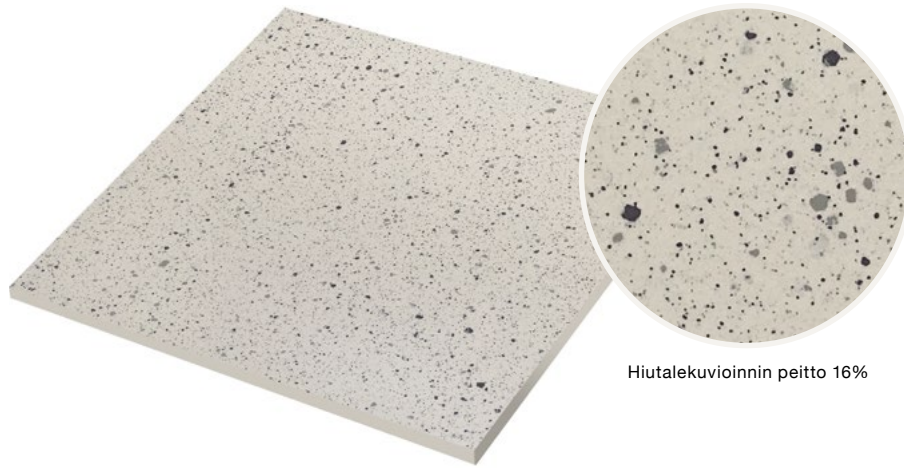

# EcoMercado — White

Hiutalekuvioinnin peitto 16%