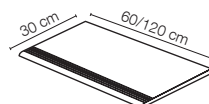

Gradino
Step tread
Nez de marche
Stufenplatte

cm 30x60
11^{3/4}"x23^{5/8}"
cm 30x120
11^{3/4}"x47^{1/4}"