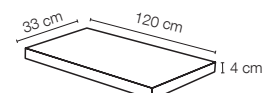

Formati Sizes Formats Formate	<b>cm 30x60</b> 11 <sup>3/4</sup> "x23 <sup>5/8</sup> "	<b>cm 60x60</b> 23 <sup>5/8</sup> "x23 <sup>5/8</sup> "	<b>cm 60x60</b> 23 <sup>5/8</sup> "x23 <sup>5/8</sup> "	<b>cm 60x120</b> 23 <sup>5/8</sup> "x47 <sup>1/4</sup> "	<b>cm 60x120</b> 23 <sup>5/8</sup> "x47 <sup>1/4</sup> "
Superfici Surfaces Surfaces Oberflächen	● ●	● ●	●	● ●	●
Spessori Thicknesses Epaisseurs Stärken	mm 9	mm 9	mm 20*	mm 9	mm 20*

## PEZZI SPECIALI

TRIMS - ACCESSOIRES - FORMSTÜCKE

**Battiscopa**  
Bullnose  
Plinthe à bord arrondi  
Stehsockel

**cm 7x60**  
2<sup>3/4</sup>"x23<sup>5/8</sup>"  
**cm 7x90**  
2<sup>3/4</sup>"x35<sup>3/8</sup>"

**Gradino**  
Step tread  
Nez de marche  
Stufenplatte

**cm 30x60**  
11<sup>3/4</sup>"x23<sup>5/8</sup>"  
**cm 30x120**  
11<sup>3/4</sup>"x47<sup>1/4</sup>"

**Gradone**  
(assemblato)

**cm 120x33**  
47<sup>1/4</sup>"x13"

**Angolare**  
(assemblato)

**cm 120x33**  
47<sup>1/4</sup>"x13"