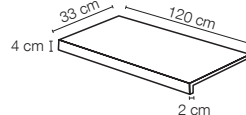

Formati Sizes Formats Formate	<b>cm 30x60</b> 11 <sup>3/4</sup> "x23 <sup>5/8</sup> "	<b>cm 60x60</b> 23 <sup>5/8</sup> "x23 <sup>5/8</sup> "	<b>cm 60x60</b> 23 <sup>5/8</sup> "x23 <sup>5/8</sup> "	<b>cm 60x120</b> 23 <sup>5/8</sup> "x47 <sup>1/4</sup> "	<b>cm 60x120</b> 23 <sup>5/8</sup> "x47 <sup>1/4</sup> "
Superfici Surfaces Surfaces Oberflächen	● ●	● ●	●	● ●	●
Spessori Thicknesses Epaisseurs Stärken	mm 9	mm 9	mm 20*	mm 9	mm 20*

## PEZZI SPECIALI

TRIMS - ACCESSOIRES - FORMSTÜCKE

**Battiscopa**  
Bullnose  
Plinthe à bord arrondi  
Stehsockel

**cm 7x60**  
2<sup>3/4</sup>"x23<sup>5/8</sup>"  
**cm 7x90**  
2<sup>3/4</sup>"x35<sup>3/8</sup>"

**Gradino**  
Step tread  
Nez de marche  
Stufenplatte

**cm 30x60**  
11<sup>3/4</sup>"x23<sup>5/8</sup>"  
**cm 30x120**  
11<sup>3/4</sup>"x47<sup>1/4</sup>"

**Gradone**  
(assemblato)

**cm 120x33**  
47<sup>1/4</sup>"x13"

**Angolare**  
(assemblato)

**cm 120x33**  
47<sup>1/4</sup>"x13"