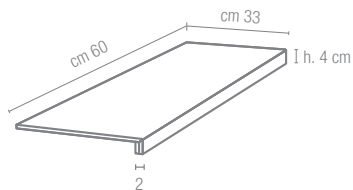

PEZZI SPECIALI TRIMS ACCESSOIRES FORMSTÜCKE

Battiscopa Bullnose
Plinthe à bord arrondi
Stehsockel
cm 9x60 - 3¹/₂"x23⁵/₈"

Terminale Chrome/Silver
cm 1x60 - ³/₈"x23⁵/₈"

Spigolo listello
Chrome/Silver
cm 1x3,6 - ³/₈"x1³/₈"

Spigolo terminale
Chrome/Silver
cm 1x1 - ³/₈"x³/₈"

Gradone (assemblato)
cm 60x33 - 23⁵/₈"x13"

Angolare (assemblato)
cm 60x33 - 23⁵/₈"x13"

Gradino Step tread
Nez de marche Stufenplatte
cm 30x60 - 11³/₄"x23⁵/₈"
cm 30x120 - 11³/₄"x47¹/₄"