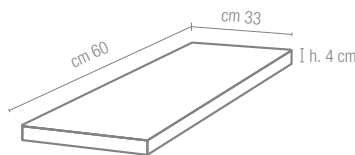

PEZZI SPECIALI TRIMS ACCESSOIRES FORMSTÜCKE

Battiscopa Bullnose
Plinthe à bord arrondi
Stehsockel
cm 9x60 - 3¹/₂"x23⁵/₈"

Terminale Chrome/Silver
cm 1x60 - ³/₈"x23⁵/₈"

Spigolo listello
Chrome/Silver
cm 1x3,6 - ³/₈"x1³/₈"

Spigolo terminale
Chrome/Silver
cm 1x1 - ³/₈"x³/₈"

Gradone (assemblato)
cm 60x33 - 23⁵/₈"x13"

Angolare (assemblato)
cm 60x33 - 23⁵/₈"x13"

Gradino Step tread
Nez de marche Stufenplatte
cm 30x60 - 11³/₄"x23⁵/₈"
cm 30x120 - 11³/₄"x47¹/₄"