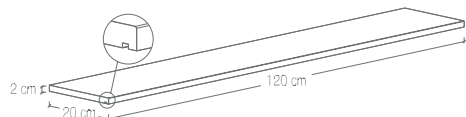

▲ 2pcs  45°

Battiscopa Bullnose
Plinthe à bord arrondi
Stehsockel
cm 7x120 - 2³/₄"x47¹/₄"

Gradino Step tread
Nez de marche Stufenplatte
cm 30x120 - 11³/₄"x47¹/₄"

Art. 9690
cm 20x120 - 7⁷/₈"x47¹/₄"

Art. 9691 ▲
cm 60x60 - 23⁵/₈"x23⁵/₈"

Art. 9692 ▲
cm 60x60 - 23⁵/₈"x23⁵/₈"

Art. 9685 Griglia
cm 13x40 - 5¹/₈"x15³/₄"

Art. 9686 Griglia angolare ▲
cm 13x40 - 5¹/₈"x15³/₄"