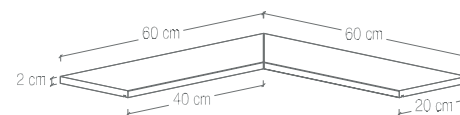

FORMATI SIZES FORMATS FORMATE

country wood

GRANITOKER

				
Formati Sizes Formats Formate	cm 20x120 7 ⁷ / ₈ "x47 ¹ / ₄ "	cm 40x120 15 ³ / ₄ "x47 ¹ / ₄ "	cm 60x120 23 ⁵ / ₈ "x47 ¹ / ₄ "	cm 25x151 9 ⁷ / ₈ "x59 ¹ / ₂ "
Superfici Surfaces Surfaces Oberflächen	● ●	●	● ●	● ●
	mm 9	mm 20	mm 9	mm 10

▲ 2pcs  45°

Battiscopa Bullnose
Plinthe à bord arrondi
Stehsockel
cm 7x120 - 2³/₄"x47¹/₄"

Gradino Step tread
Nez de marche Stufenplatte
cm 30x120 - 11³/₄"x47¹/₄"

Art. 9690
cm 20x120 - 7⁷/₈"x47¹/₄"

Art. 9691 ▲
cm 60x60 - 23⁵/₈"x23⁵/₈"

Art. 9692 ▲
cm 60x60 - 23⁵/₈"x23⁵/₈"

Art. 9685 Griglia
cm 13x40 - 5¹/₈"x15³/₄"

Art. 9686 Griglia angolare ▲
cm 13x40 - 5¹/₈"x15³/₄"