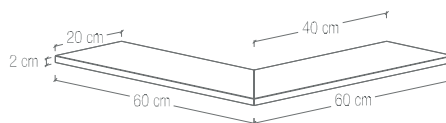

FORMATI SIZES FORMATS FORMATE

country wood

GRANITOKER

				
Formati Sizes Formats Formate	cm 20x120 7 ⁷ / ₈ "x47 ¹ / ₄ "	cm 40x120 15 ³ / ₄ "x47 ¹ / ₄ "	cm 60x120 23 ⁵ / ₈ "x47 ¹ / ₄ "	cm 25x151 9 ⁷ / ₈ "x59 ¹ / ₂ "
Superfici Surfaces Surfaces Oberflächen	● ●	●	● ●	● ●
	mm 9	mm 20	mm 9	mm 10

▲ 2pcs  45°

Battiscopa Bullnose
Plinthe à bord arrondi
Stehsockel
cm 7x120 - 2³/₄"x47¹/₄"

Gradino Step tread
Nez de marche Stufenplatte
cm 30x120 - 11³/₄"x47¹/₄"

Art. 9690
cm 20x120 - 7⁷/₈"x47¹/₄"

Art. 9691 ▲
cm 60x60 - 23⁵/₈"x23⁵/₈"

Art. 9692 ▲
cm 60x60 - 23⁵/₈"x23⁵/₈"

Art. 9685 Griglia
cm 13x40 - 5¹/₈"x15³/₄"

Art. 9686 Griglia angolare ▲
cm 13x40 - 5¹/₈"x15³/₄"