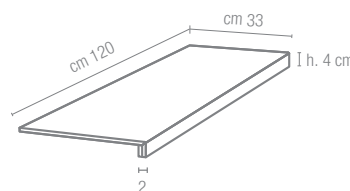

FORMATI SIZES FORMATS FORMATE

class wood

GRANITOKER

Formati Sizes
Formats Formate

cm 20x120
7⁷/₈"x47¹/₄"

cm 60x120
23⁵/₈"x47¹/₄"

Superfici Surfaces
Surfaces Oberflächen

mm 9

Caratteristiche tecniche e imballi a pagina: Technical features and packing on page: Caractéristiques techniques et emballages à la page: Technische Eigenschaften und Verpackungen auf Seite: **440**

PEZZI SPECIALI TRIMS ACCESSOIRES FORMSTÜCKE

Battiscopa Bullnose
Plinthe à bord arrondi
Stehsockel
cm 7x120 - 2³/₄"x47¹/₄"

Gradino Step tread
Nez de marche Stufenplatte
cm 30x120 - 11³/₄"x47¹/₄"

Gradone (assemblato)
cm 120x33 - 47¹/₄"x13"

Angolare (assemblato)
cm 120x33 - 47¹/₄"x13"

class brown cm 20x120 - 7⁷/₈"x47¹/₄"