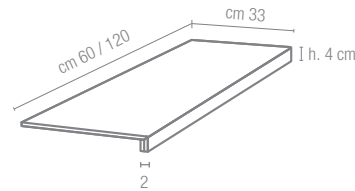

cemento

GRANITOKER

cm 120x120
 47¹/₄"x47¹/₄"

mm 6,5
 mm 10

cm 120x240
 47¹/₄"x94¹/₂"

mm 6,5

cm 120x260
 47¹/₄"x102³/₈"

mm 6,5

cm 160x320 *
 63"x126"

mm 12

* Non rettificato Unrectified Non rectifié Nicht kalibriert
 ** Superficie non strutturata Untextured surface Surface non structurée Nicht-strukturierte Oberfläche

PEZZI SPECIALI TRIMS ACCESSOIRES FORMSTÜCKE

Battiscopa Bullnose
Plinthe à bord arrondi
Stehsockel
 cm 9x60 - 3¹/₂"x23⁵/₈"
 cm 7x75,5 - 2³/₄"x29³/₄"

Gradino Step tread
Nez de marche Stufenplatte
 cm 30x60 - 11³/₄"x23⁵/₈"
 cm 30x120 - 11³/₄"x47¹/₄"

Gradone (assemblato)
 cm 60x33 - 23⁵/₈"x13"
 cm 120x33 - 47¹/₄"x13"

Angolare (assemblato)
 cm 60x33 - 23⁵/₈"x13"
 cm 120x33 - 47¹/₄"x13"