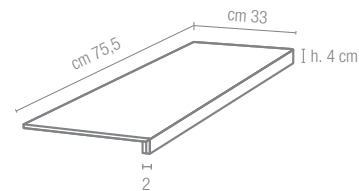

FORMATI SIZES FORMATS FORMATE

Formati Sizes Formats Formate	cm 30x60 11 ³ / ₄ "x23 ⁵ / ₈ "	cm 60x60 23 ⁵ / ₈ "x23 ⁵ / ₈ "	cm 37,5x75,5 14 ³ / ₄ "x29 ³ / ₄ "	cm 75,5x75,5 29 ³ / ₄ "x29 ³ / ₄ "	cm 75,5x151 29 ³ / ₄ "x59 ¹ / ₂ "
Superfici Surfaces Surfaces Oberflächen	●	●	●	●	●
 	mm 10 mm 9	mm 10	mm 10 mm 9	mm 10	mm 10

Caratteristiche tecniche e imballi a pagina: Technical features and packing on page: Caractéristiques techniques et emballages à la page: Technische Eigenschaften und Verpackungen auf Seite: **440**

beton sand cm 75,5x151 - 29³/₄"x59¹/₂"

PEZZI SPECIALI TRIMS ACCESSOIRES FORMSTÜCKE

Battiscopa Bullnose
Plinthe à bord arrondi
Stehsockel
cm 7x75,5 - 2³/₄"x29³/₄"
cm 7x60 - 2³/₄"x23⁵/₈"

Gradino Step tread
Nez de marche Stufenplatte
cm 37,5x75,5 - 14³/₄"x29³/₄"
cm 30x60 - 11³/₄"x23⁵/₈"

Gradone (assemblato)
cm 75,5x33 - 29³/₄"x13"

Angolare (assemblato)
cm 75,5x33 - 29³/₄"x13"