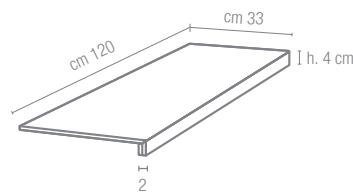

* Non rettificato Not rectified Non rectifié Nicht rektifizierte

PEZZI SPECIALI TRIMS ACCESSOIRES FORMSTÜCKE

▲ 2pcs 45°

Battiscopa Bullnose
 Plinthe à bord arrondi
 Stehsockel
 cm 9x30 - 3¹/₂"x11³/₄"
 cm 9x45 - 3¹/₂"x17³/₄"
 cm 9x60 - 3¹/₂"x23⁵/₈"
 cm 9x90 - 3¹/₂"x35³/₈"

Gradino Step tread
 Nez de marche
 Stufenplatte
 cm 30x30 - 11³/₄"x11³/₄"
 cm 45x45 - 17³/₄"x17³/₄"
 cm 30x60 - 11³/₄"x23⁵/₈"
 cm 30x120 - 11³/₄"x47¹/₄"

Gradone (assemblato)
 cm 120x33 - 47¹/₄"x13"

Angolare (assemblato)
 cm 120x33 - 47¹/₄"x13"