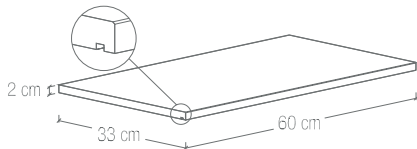

Gradino Step tread
 Nez de marche
 Stufenplatte
 cm 30x30 - 11³/₄"x11³/₄"
 cm 45x45 - 17³/₄"x17³/₄"
 cm 30x60 - 11³/₄"x23⁵/₈"
 cm 30x120 - 11³/₄"x47¹/₄"

Gradone (assemblato)
 cm 120x33 - 47¹/₄"x13"

Angolare (assemblato)
 cm 120x33 - 47¹/₄"x13"

Art. 9550
 cm 33x60 - 13"x23⁵/₈"

Art. 9557 ▲
 cm 60x60 - 23⁵/₈"x23⁵/₈"

Art. 9558 ▲
 cm 60x60 - 23⁵/₈"x23⁵/₈"

Griglia Art. 9885
 cm 13x40x2 - 5¹/₈"x15³/₄" x³/₄"

Griglia angolare Art. 9886 ▲
 cm 13x40x2 - 5¹/₈"x15³/₄" x³/₄"