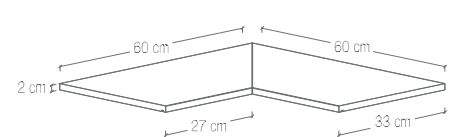

Gradino Step tread
 Nez de marche
 Stufenplatte
 cm 30x30 - 11³/₄"x11³/₄"
 cm 45x45 - 17³/₄"x17³/₄"
 cm 30x60 - 11³/₄"x23⁵/₈"
 cm 30x120 - 11³/₄"x47¹/₄"

Gradone (assemblato)
 cm 120x33 - 47¹/₄"x13"

Angolare (assemblato)
 cm 120x33 - 47¹/₄"x13"

Art. 9550
 cm 33x60 - 13"x23⁵/₈"

Art. 9557 ▲
 cm 60x60 - 23⁵/₈"x23⁵/₈"

Art. 9558 ▲
 cm 60x60 - 23⁵/₈"x23⁵/₈"

Griglia Art. 9885
 cm 13x40x2 - 5¹/₈"x15³/₄" x³/₄"

Griglia angolare Art. 9886 ▲
 cm 13x40x2 - 5¹/₈"x15³/₄" x³/₄"