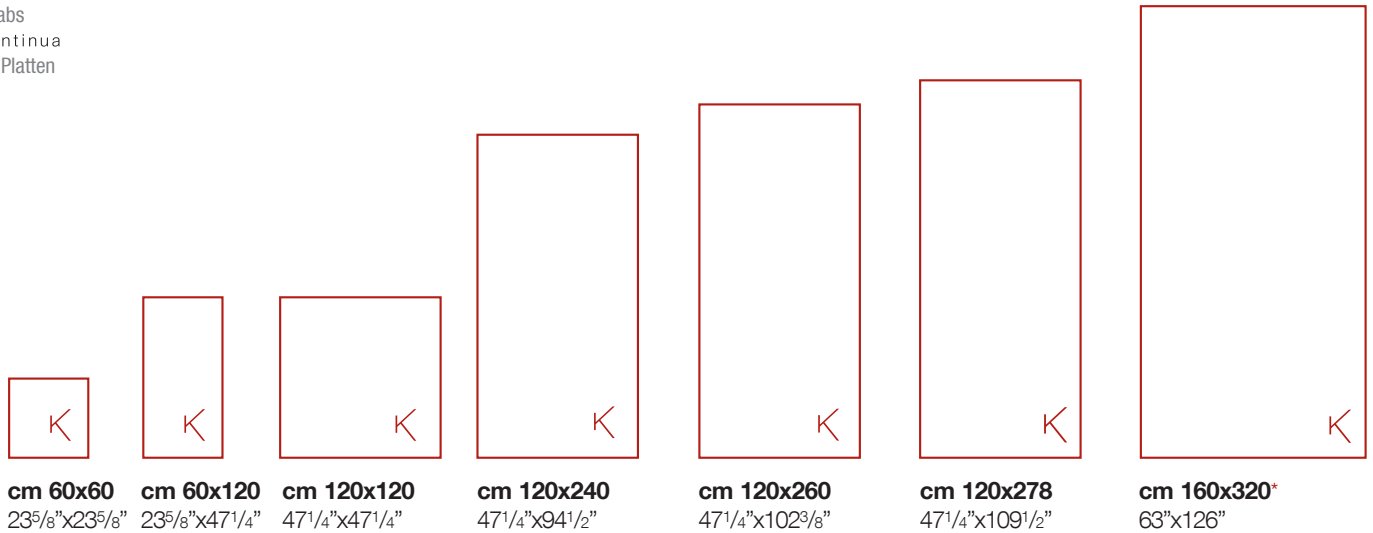

K Grandi Lastre K_{ontinua}
K_{ontinua} Big Slabs
Grandes Dalles K_{ontinua}
K_{ontinua} große Platten

Tavolara			●	●	●		
Caprera	● ●	● ●	●	●	●	●	●
Punta Molara	● ●	● ●	●	●	●	●	
Porto Rotondo	● ●	● ●	●	●	●	●	●
Cala Luna			●	●	●		
Stintino							
Porto Cervo	● ●	● ●	●	●	●		
	mm 4,9	mm 4,9	mm 10 mm 6,5	mm 6,5	mm 6,5	mm 6,5	mm 12

* Non rettificato Not rectified Non rectifié Nicht rektifizierte

PEZZI SPECIALI TRIMS ACCESSOIRES FORMSTÜCKE

▲ 2pcs 45°

Battiscopa Bullnose
Plinthe à bord arrondi
Stehsockel
cm 9x30 - 3¹/₂"x11³/₄"
cm 9x45 - 3¹/₂"x17³/₄"
cm 9x60 - 3¹/₂"x23⁵/₈"
cm 9x90 - 3¹/₂"x35³/₈"

Gradino Step tread
Nez de marche
Stufenplatte
cm 30x30 - 11³/₄"x11³/₄"
cm 45x45 - 17³/₄"x17³/₄"
cm 30x60 - 11³/₄"x23⁵/₈"
cm 30x120 - 11³/₄"x47¹/₄"

Gradone (assemblato)
cm 120x33 - 47¹/₄"x13"