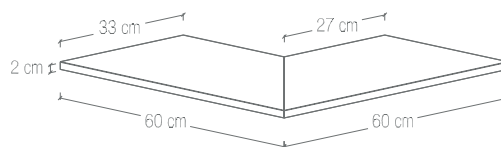

Gradino Step tread
 Nez de marche
 Stufenplatte
 cm 30x30 - 11³/₄"x11³/₄"
 cm 45x45 - 17³/₄"x17³/₄"
 cm 30x60 - 11³/₄"x23⁵/₈"
 cm 30x120 - 11³/₄"x47¹/₄"

Gradone (assemblato)
 cm 120x33 - 47¹/₄"x13"

Angolare (assemblato)
 cm 120x33 - 47¹/₄"x13"

Art. 9550
 cm 33x60 - 13"x23⁵/₈"

Art. 9557 ▲
 cm 60x60 - 23⁵/₈"x23⁵/₈"

Art. 9558 ▲
 cm 60x60 - 23⁵/₈"x23⁵/₈"

Griglia Art. 9885
 cm 13x40x2 - 5¹/₈"x15³/₄" x³/₄"

Griglia angolare Art. 9886 ▲
 cm 13x40x2 - 5¹/₈"x15³/₄" x³/₄"