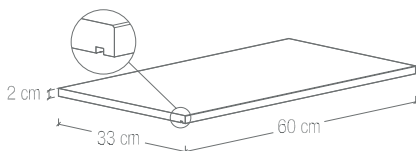

Caractéristiques techniques et emballages à la page: Technische Eigenschaften und Verpackungen auf Seite: **438**

PEZZI SPECIALI TRIMS ACCESSOIRES FORMSTÜCKE

 2pcs  45°

Battiscopa Bullnose
Plinthe à bord arrondi
Stehsockel
cm 9x60 - 3¹/₂"x23⁵/₈"

Gradino Step tread
Nez de marche
Stufenplatte
cm 30x60 - 11³/₄"x23⁵/₈"
cm 30x120 - 11³/₄"x47¹/₄"

Gradone (assemblato)
cm 120x33 - 47¹/₄"x13"

Angolare (assemblato)
cm 120x33 - 47¹/₄"x13"

Art. 9550
cm 33x60 - 13"x23⁵/₈"

Art. 9557 
cm 60x60 - 23⁵/₈"x23⁵/₈"

Art. 9558 
cm 60x60 - 23⁵/₈"x23⁵/₈"