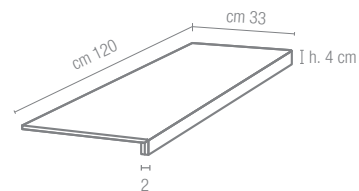

FORMATI SIZES FORMATS FORMATE

Formati Sizes Formats Formate				
	cm 30x60 11 ³ / ₄ "x23 ⁵ / ₈ "	cm 60x60 23 ⁵ / ₈ "x23 ⁵ / ₈ "	cm 60x120 23 ⁵ / ₈ "x47 ¹ / ₄ "	cm 60x120 * 23 ⁵ / ₈ "x47 ¹ / ₄ "
Superfici Surfaces Surfaces Oberflächen				
	mm 10 mm 9	mm 10	mm 10	mm 20

Caractéristiques techniques et emballages à la page: Technische Eigenschaften und Verpackungen auf Seite: **438**

PEZZI SPECIALI TRIMS ACCESSOIRES FORMSTÜCKE

 2pcs  45°

Battiscopa Bullnose
Plinthe à bord arrondi
Stehsockel
cm 9x60 - 3¹/₂"x23⁵/₈"

Gradino Step tread
Nez de marche
Stufenplatte
cm 30x60 - 11³/₄"x23⁵/₈"
cm 30x120 - 11³/₄"x47¹/₄"

Gradone (assemblato)
cm 120x33 - 47¹/₄"x13"

Angolare (assemblato)
cm 120x33 - 47¹/₄"x13"

Art. 9550
cm 33x60 - 13"x23⁵/₈"

Art. 9557 
cm 60x60 - 23⁵/₈"x23⁵/₈"

Art. 9558 
cm 60x60 - 23⁵/₈"x23⁵/₈"