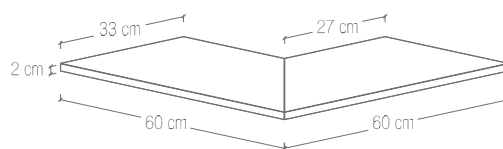

FORMATI SIZES FORMATS FORMATE

Formati Sizes Formats Formate				
	cm 30x60 11 ³ / ₄ "x23 ⁵ / ₈ "	cm 60x60 23 ⁵ / ₈ "x23 ⁵ / ₈ "	cm 60x120 23 ⁵ / ₈ "x47 ¹ / ₄ "	cm 60x120 * 23 ⁵ / ₈ "x47 ¹ / ₄ "
Superfici Surfaces Surfaces Oberflächen				
	mm 10 mm 9	mm 10	mm 10	mm 20

Caractéristiques techniques et emballages à la page: Technische Eigenschaften und Verpackungen auf Seite: **438**

PEZZI SPECIALI TRIMS ACCESSOIRES FORMSTÜCKE

 2pcs  45°

Battiscopa Bullnose
Plinthe à bord arrondi
Stehsockel
cm 9x60 - 3¹/₂"x23⁵/₈"

Gradino Step tread
Nez de marche
Stufenplatte
cm 30x60 - 11³/₄"x23⁵/₈"
cm 30x120 - 11³/₄"x47¹/₄"

Gradone (assemblato)
cm 120x33 - 47¹/₄"x13"

Angolare (assemblato)
cm 120x33 - 47¹/₄"x13"

Art. 9550
cm 33x60 - 13"x23⁵/₈"

Art. 9557 
cm 60x60 - 23⁵/₈"x23⁵/₈"

Art. 9558 
cm 60x60 - 23⁵/₈"x23⁵/₈"