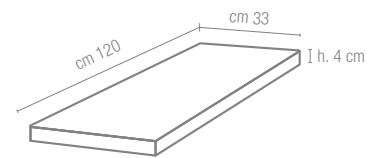

FORMATI SIZES FORMATS FORMATE

Formati Sizes Formats Formate				
	cm 30x60 11 ³ / ₄ "x23 ⁵ / ₈ "	cm 60x60 23 ⁵ / ₈ "x23 ⁵ / ₈ "	cm 60x120 23 ⁵ / ₈ "x47 ¹ / ₄ "	cm 60x120 * 23 ⁵ / ₈ "x47 ¹ / ₄ "
Superfici Surfaces Surfaces Oberflächen				
	mm 10 mm 9	mm 10	mm 10	mm 20

Caractéristiques techniques et emballages à la page: Technische Eigenschaften und Verpackungen auf Seite: **438**

PEZZI SPECIALI TRIMS ACCESSOIRES FORMSTÜCKE

 2pcs  45°

Battiscopa Bullnose
Plinthe à bord arrondi
Stehsockel
cm 9x60 - 3¹/₂"x23⁵/₈"

Gradino Step tread
Nez de marche
Stufenplatte
cm 30x60 - 11³/₄"x23⁵/₈"
cm 30x120 - 11³/₄"x47¹/₄"

Gradone (assemblato)
cm 120x33 - 47¹/₄"x13"

Angolare (assemblato)
cm 120x33 - 47¹/₄"x13"

Art. 9550
cm 33x60 - 13"x23⁵/₈"

Art. 9557 
cm 60x60 - 23⁵/₈"x23⁵/₈"

Art. 9558 
cm 60x60 - 23⁵/₈"x23⁵/₈"