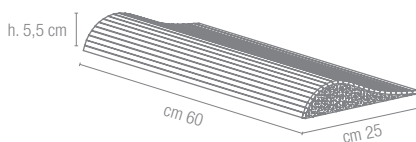

## PEZZI SPECIALI TRIMS ACCESSOIRES FORMSTÜCKE

 2pcs  45°

**Battiscopa Bullnose**  
**Plinthe à bord arrondi**  
**Stehsokkel**  
cm 7x60 - 2<sup>3</sup>/<sub>4</sub>"x23<sup>5</sup>/<sub>8</sub>"  
cm 7x90 - 2<sup>3</sup>/<sub>4</sub>"x35<sup>3</sup>/<sub>8</sub>"

**Gradino Step tread**  
**Nez de marche**  
**Stufenplatte**  
cm 30x60 - 11<sup>3</sup>/<sub>4</sub>"x23<sup>5</sup>/<sub>8</sub>"

**Art. 9660 Pool Wave**  
cm 60x25 - 23<sup>5</sup>/<sub>8</sub>"x9<sup>7</sup>/<sub>8</sub>"