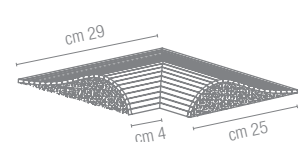

## PEZZI SPECIALI TRIMS ACCESSOIRES FORMSTÜCKE

 2pcs  45°

**Battiscopa Bullnose**  
**Plinthe à bord arrondi**  
**Stehsokkel**  
cm 7x60 - 2<sup>3</sup>/<sub>4</sub>"x23<sup>5</sup>/<sub>8</sub>"  
cm 7x90 - 2<sup>3</sup>/<sub>4</sub>"x35<sup>3</sup>/<sub>8</sub>"

**Gradino Step tread**  
**Nez de marche**  
**Stufenplatte**  
cm 30x60 - 11<sup>3</sup>/<sub>4</sub>"x23<sup>5</sup>/<sub>8</sub>"

**Art. 9660 Pool Wave**  
cm 60x25 - 23<sup>5</sup>/<sub>8</sub>"x9<sup>7</sup>/<sub>8</sub>"

**Art. 9667 Pool Wave ▲**  
cm 25x29 - 9<sup>7</sup>/<sub>8</sub>"x11<sup>1</sup>/<sub>2</sub>"

**Art. 9668 Pool Wave ▲**  
cm 25x29 - 9<sup>7</sup>/<sub>8</sub>"x11<sup>1</sup>/<sub>2</sub>"