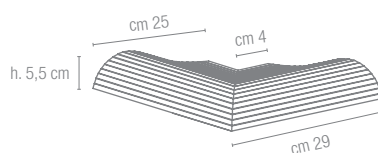

Art. 9667 Pool Wave ▲
cm 25x29 - 9⁷/₈"x11¹/₂"