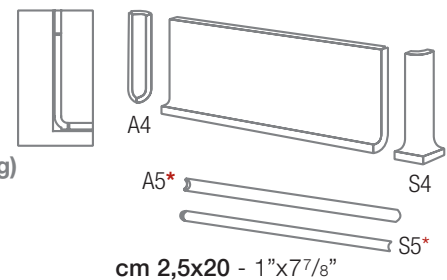

FORMATI SIZES FORMATS FORMATE

GRES PORCELLANATO NON SMALTATO UNGLAZED PORCELAIN STONEWARE GRÉS CÉRAME NON ÉMAILLÉ UNGLASIERTE FEINSTEINZEUGFLIESEN

Formati Sizes Formats Formate	 cm 20x20 7 ⁷ / ₈ "x7 ⁷ / ₈ "	 cm 20x20 7 ⁷ / ₈ "x7 ⁷ / ₈ "	 cm 20x20 7 ⁷ / ₈ "x7 ⁷ / ₈ "	 cm 12,5x25 11 ³ / ₄ "x11 ³ / ₄ "	 cm 30x30 11 ³ / ₄ "x11 ³ / ₄ "	 cm 30x30 11 ³ / ₄ "x11 ³ / ₄ "	 cm 30x30 11 ³ / ₄ "x11 ³ / ₄ "
	mm 8	mm 12	mm 14	mm 8	mm 8	mm 11,2	mm 14
Unicolore Grigio Cenere							
Unicolore Bianco avorio							
Unicolore Bianco B							
Granito 1 Ontario							
Granito 1 Nebraska							
Granito 1 Arkansas							

 Roccia **R12**  Pavé **R11**  Carbo **R12**
 Bugnato **R11**  Secura **R11**  Reticolo **R12**
 Profil **R12**  Technic **R10**  Safe **R13**

Caratteristiche tecniche e imballi a pagina: Technical features and packing on page: Caractéristiques techniques et emballages à la page: Technische Eigenschaften und Verpackungen auf Seite: **434**

PEZZI SPECIALI TRIMS ACCESSOIRES FORMSTÜCKE

Battiscopa Bullnose
Plinthe à bord arrondi
Stehsokkel
cm 9x30 - 3¹/₂"x11³/₄"
cm 10x20 - 4"x7⁷/₈"

Zoccolo a raccordo a taglio retto
Cove base - straight top
Plinthe à gorge avec bord vif
Hohlkehlsokkel (scharfkantig)
cm 10x20 - 4"x7⁷/₈"

Angolare Longitudinal angle
Angulaire Schenkelplatte
cm 20x5x5 - 7⁷/₈"x2"x2"