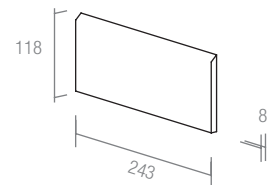

technic

GRANITOGRES

SISTEMA BECCO DI CIVETTA BULLNOSE SYSTEM SYSTEME BORD ARRONDI STEH SOCKELSYSTEM

ART. 1106

PAVIMENTO M 12,5X25

Produzione nei colori:
Currently produced in the following colours:
Production dans les couleurs :
Lieferbar in den Farben:
Bianco Avorio, Bianco B
Superficie: Surface: Surface : Oberfläche: **matt**
Tundra 100, Beach 101
Superficie: Surface: Surface : Oberfläche: **satin**

ART. 1106

SISTEMA ZOCCOLO A RACCORDO SMUSSATO COVE BASE SYSTEM WITH BEVELLED TOP SYSTEME PLINTHE A GORGE BISEAUTE HOHKEHL SOCKELSYSTEM MIT ABGERUNDETER KANTE

ART. 4128

ART. 4100

ART. 4127

ART. 4127

ART. 4128

Produzione nei colori:
Currently produced in the following colours:
Production dans les couleurs :
Lieferbar in den Farben:
Bianco Avorio, Bianco B
Superficie: Surface: Surface : Oberfläche: **matt**
Tundra 100, Beach 101
Superficie: Surface: Surface : Oberfläche: **satin**

ART. 4100

SISTEMA SGUSCETTA COVE SYSTEM SYSTEME GORGE RINNENLEISTESYSTEM

ART. 5607

ART. 5608

ART. 5630

ART. 5730

ART. 5604

PAVIMENTO M 12,5X25

ART. 5603

PAVIMENTO M 12,5X25

ART. 5630

ART. 5730

ART. 5607

ART. 5603

ART. 5604

ART. 5608

Produzione nei colori:
Currently produced in the following colours:
Production dans les couleurs :
Lieferbar in den Farben:
Bianco Avorio, Bianco B
Superficie: Surface: Surface : Oberfläche: **matt**
Tundra 100
Superficie: Surface: Surface : Oberfläche: **satin, lucida**
Beach 101
Superficie: Surface: Surface : Oberfläche: **satin**