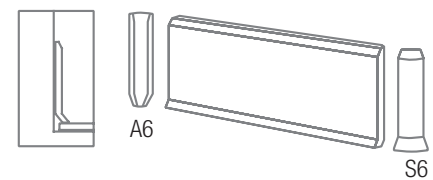

## PEZZI SPECIALI TRIMS ACCESSOIRES FORMSTÜCKE

**Battiscopa Bullnose**  
Plinthe à bord arrondi  
**Stehsockel**  
cm 9x30 - 3<sup>1</sup>/<sub>2</sub>"x11<sup>3</sup>/<sub>4</sub>"  
cm 10x20 - 4"x7<sup>7</sup>/<sub>8</sub>"

**Zoccolo a raccordo a taglio retto**  
Cove base - straight top  
**Plinthe à gorge avec bord vif**  
**Hohlkehlsocbel (scharfkantig)**  
cm 10x20 - 4"x7<sup>7</sup>/<sub>8</sub>"

**Gradino Step tread**  
Nez de marche **Stufenplatte**  
cm 30x30 - 11<sup>3</sup>/<sub>4</sub>"x11<sup>3</sup>/<sub>4</sub>"

**Sguscezza Cove**  
Gorge Rinnleiste  
cm 4x20 - 1<sup>1</sup>/<sub>2</sub>"x7<sup>7</sup>/<sub>8</sub>"

**Zoccolo ad appoggio smussato**  
Sit-on skirting - bevelled top  
**Plinthe à talon avec bord arrondi**  
**Aufsetzsockel mit abgerundeter Kante**  
cm 10x20 - 4"x7<sup>7</sup>/<sub>8</sub>"