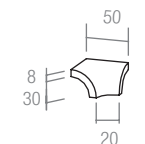

technic

GRANITOGRES

SISTEMA BECCO DI CIVETTA BULLNOSE SYSTEM SYSTEME BORD ARRONDI STEH SOCKELSYSTEM

ART. 1106

PAVIMENTO M 12,5X25

Produzione nei colori:
Currently produced in the following colours:
Production dans les couleurs :
Lieferbar in den Farben:
Bianco Avorio, Bianco B
Superficie: Surface: Surface : Oberfläche: **matt**
Tundra 100, Beach 101
Superficie: Surface: Surface : Oberfläche: **satin**

ART. 1106

SISTEMA ZOCCOLO A RACCORDO SMUSSATO COVE BASE SYSTEM WITH BEVELLED TOP SYSTEME PLINTHE A GORGE BISEAUTE HOHKEHL SOCKELSYSTEM MIT ABGERUNDETER KANTE

ART. 4128

ART. 4100

ART. 4127

ART. 4127

ART. 4128

Produzione nei colori:
Currently produced in the following colours:
Production dans les couleurs :
Lieferbar in den Farben:
Bianco Avorio, Bianco B
Superficie: Surface: Surface : Oberfläche: **matt**
Tundra 100, Beach 101
Superficie: Surface: Surface : Oberfläche: **satin**

ART. 4100

SISTEMA SGUSCETTA COVE SYSTEM SYSTEME GORGE RINNENLEISTESYSTEM

ART. 5607

ART. 5608

ART. 5630

ART. 5730

ART. 5604

PAVIMENTO M 12,5X25

ART. 5603

PAVIMENTO M 12,5X25

ART. 5630

ART. 5730

ART. 5607

ART. 5603

ART. 5604

ART. 5608

Produzione nei colori:
Currently produced in the following colours:
Production dans les couleurs :
Lieferbar in den Farben:
Bianco Avorio, Bianco B
Superficie: Surface: Surface : Oberfläche: **matt**
Tundra 100
Superficie: Surface: Surface : Oberfläche: **satin, lucida**
Beach 101
Superficie: Surface: Surface : Oberfläche: **satin**