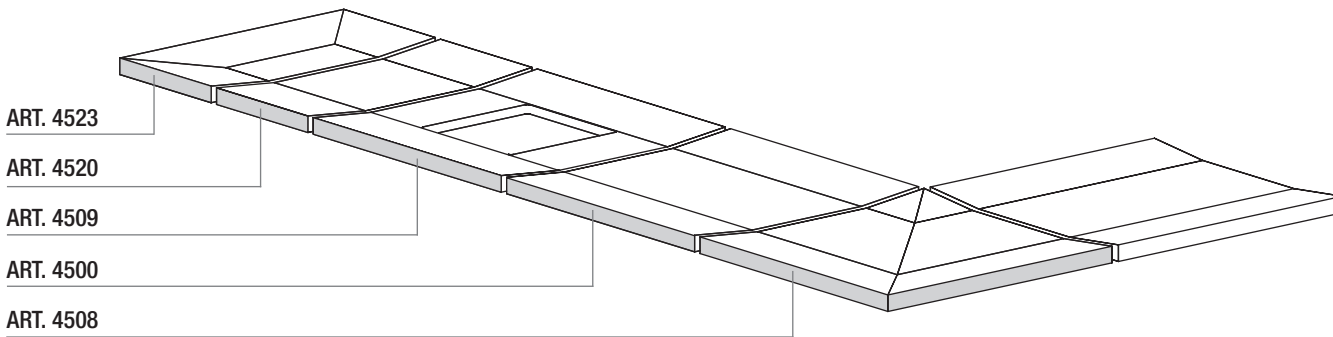

PEZZI SPECIALI **MODULO M 12,5x25** MODULAR TRIMS ACCESSOIRES MODULAIRES MODULAR FORMSTÜCKE

SISTEMA CANALETTA 1 CHANNEL SYSTEM 1 SYSTEME CANIVEAU 1 RINNESYSTEM 1

ART. 4523

ART. 4520

ART. 4509

ART. 4500

ART. 4508

ART. 4523

ART. 4520

ART. 4509

ART. 4500

ART. 4508