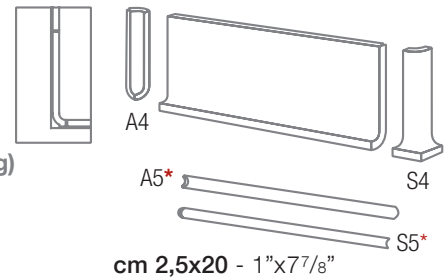

FORMATI SIZES FORMATS FORMATE

GRES PORCELLANATO NON SMALTATO UNGLAZED PORCELAIN STONEWARE GRÉS CÉRAME NON ÉMAILLÉ UNGLASIERTE FEINSTEINZEUGFLIESEN

Formati Sizes Formats Formate	cm 20x20 7⁷/₈"x7⁷/₈"	cm 20x20 7⁷/₈"x7⁷/₈"	cm 20x20 7⁷/₈"x7⁷/₈"	cm 12,5x25 11³/₄"x11³/₄"	cm 30x30 11³/₄"x11³/₄"	cm 30x30 11³/₄"x11³/₄"	cm 30x30 11³/₄"x11³/₄"
	mm 8	mm 12	mm 14	mm 8	mm 8	mm 11,2	mm 14
Unicolore Grigio Cenere							
Unicolore Bianco avorio							
Unicolore Bianco B							
Granito 1 Ontario							
Granito 1 Nebraska							
Granito 1 Arkansas							

- Roccia **R12**   Pavé **R11**   Carbo **R12**
- Bugnato **R11**   Secura **R11**   Reticolo **R12**
- Profil **R12**   Technic **R10**   Safe **R13**

Caratteristiche tecniche e imballi a pagina: Technical features and packing on page: Caractéristiques techniques et emballages à la page: Technische Eigenschaften und Verpackungen auf Seite: **434**

PEZZI SPECIALI TRIMS ACCESSOIRES FORMSTÜCKE

Battiscopa Bullnose
Plinthe à bord arrondi
Stehsockel
cm 9x30 - 3¹/₂"x11³/₄"
cm 10x20 - 4"x7⁷/₈"

Zoccolo a raccordo a taglio retto
Cove base - straight top
Plinthe à gorge avec bord vif
Hohlkehlsocbel (scharfkantig)
cm 10x20 - 4"x7⁷/₈"