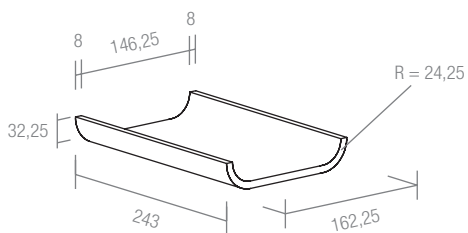

PEZZI SPECIALI **MODULO M 12,5x25** MODULAR TRIMS ACCESSOIRES MODULAIRES MODULAR FORMSTÜCKE

SISTEMA CANALETTA 1 CHANNEL SYSTEM 1 SYSTEME CANIVEAU 1 RINNESYSTEM 1

ART. 4523

ART. 4520

ART. 4509

ART. 4500

ART. 4508

ART. 4523

ART. 4520

ART. 4509

ART. 4500

ART. 4508

Produzione nei colori:
Currently produced
in the following
colours:
Production dans
les couleurs :
Lieferbar in den
Farben:
Bianco Avorio,
Bianco B
Superficie: Surface:
Surface : Oberfläche:
grip

SISTEMA CANALETTA 2 CHANNEL SYSTEM 2 SYSTEME CANIVEAU 2 RINNESYSTEM 2

ART. 4700

ART. 4708

ART. 4709

ART. 4700

ART. 4708

ART. 4709

Produzione nei colori:
Currently produced
in the following
colours:
Production dans
les couleurs :
Lieferbar in den
Farben:
Tundra 100
Superficie: Surface:
Surface : Oberfläche:
satın