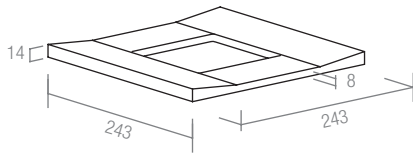

PEZZI SPECIALI **MODULO M 12,5x25** MODULAR TRIMS ACCESSOIRES MODULAIRES MODULAR FORMSTÜCKE

SISTEMA CANALETTA 1 CHANNEL SYSTEM 1 SYSTEME CANIVEAU 1 RINNESYSTEM 1

ART. 4523

ART. 4520

ART. 4509

ART. 4500

ART. 4508

ART. 4523

ART. 4520

ART. 4509

ART. 4500

ART. 4508

Produzione nei colori:
Currently produced
in the following
colours:
Production dans
les couleurs :
Lieferbar in den
Farben:
Bianco Avorio,
Bianco B
Superficie: Surface:
Surface : Oberfläche:
grip

SISTEMA CANALETTA 2 CHANNEL SYSTEM 2 SYSTEME CANIVEAU 2 RINNESYSTEM 2

ART. 4700

ART. 4708

ART. 4709

ART. 4700

ART. 4708

ART. 4709

Produzione nei colori:
Currently produced
in the following
colours:
Production dans
les couleurs :
Lieferbar in den
Farben:
Tundra 100
Superficie: Surface:
Surface : Oberfläche:
satın