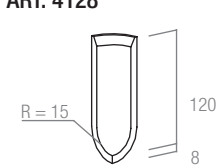

### SISTEMA ZOCCOLO A RACCORDO SMUSSATO COVE BASE SYSTEM WITH BEVELLED TOP SYSTEME PLINTHE A GORGE BISEAUTE HOHKEHL SOCKELSYSTEM MIT ABGERUNDETER KANTE

ART. 4128

ART. 4100

ART. 4127

ART. 4127

ART. 4128

Produzione nei colori:  
Currently produced in the following colours:  
Production dans les couleurs :  
Lieferbar in den Farben:  
**Bianco Avorio, Bianco B**  
Superficie: Surface: Surface : Oberfläche: **matt**  
**Tundra 100, Beach 101**  
Superficie: Surface: Surface : Oberfläche: **satin**