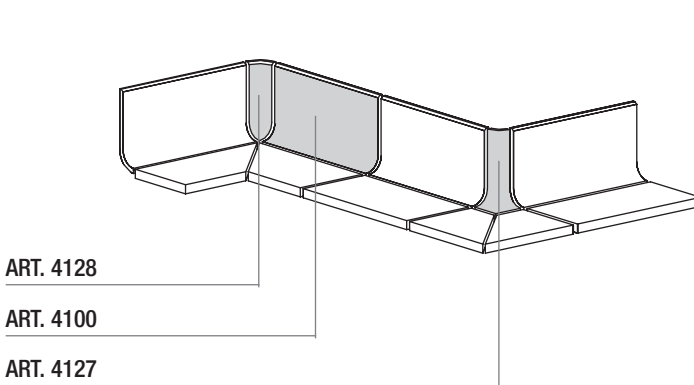

SISTEMA ZOCCOLO A RACCORDO SMUSSATO COVE BASE SYSTEM WITH BEVELLED TOP SYSTEME PLINTHE A GORGE BISEAUTE HOHKEHL SOCKELSYSTEM MIT ABGERUNDETER KANTE

ART. 4128

ART. 4100

ART. 4127

ART. 4127

ART. 4128

Produzione nei colori:
Currently produced in the following colours:
Production dans les couleurs :
Lieferbar in den Farben:
Bianco Avorio, Bianco B
Superficie: Surface: Surface : Oberfläche: **matt**
Tundra 100, Beach 101
Superficie: Surface: Surface : Oberfläche: **satin**

ART. 4100