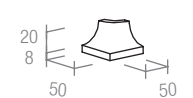

PAVIMENTO M 12,5X25

ART. 5630

ART. 5730

ART. 5607

ART. 5603

ART. 5604

ART. 5608

Produzione nei colori:  
Currently produced in the following colours:  
Production dans les couleurs :  
Lieferbar in den Farben:  
**Bianco Avorio, Bianco B**  
Superficie: Surface: Surface : Oberfläche: **matt**  
**Tundra 100**  
Superficie: Surface: Surface : Oberfläche: **satin, lucida**  
**Beach 101**  
Superficie: Surface: Surface : Oberfläche: **satin**