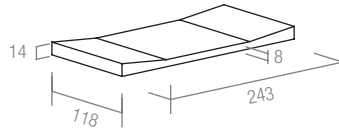

PEZZI SPECIALI **MODULO M 12,5x25** MODULAR TRIMS ACCESSOIRES MODULAIRES MODULAR FORMSTÜCKE

SISTEMA CANALETTA 1 CHANNEL SYSTEM 1 SYSTEME CANIVEAU 1 RINNESYSTEM 1

ART. 4523

ART. 4520

ART. 4509

ART. 4500

ART. 4508

ART. 4523

ART. 4520

ART. 4509

ART. 4500

ART. 4508

Produzione nei colori:
Currently produced
in the following
colours:
Production dans
les couleurs :
Lieferbar in den
Farben:
Bianco Avorio,
Bianco B
Superficie: Surface:
Surface : Oberfläche:
grip

SISTEMA CANALETTA 2 CHANNEL SYSTEM 2 SYSTEME CANIVEAU 2 RINNESYSTEM 2

ART. 4700

ART. 4708

ART. 4709

ART. 4700

ART. 4708

ART. 4709

Produzione nei colori:
Currently produced
in the following
colours:
Production dans
les couleurs :
Lieferbar in den
Farben:
Tundra 100
Superficie: Surface:
Surface : Oberfläche:
satın