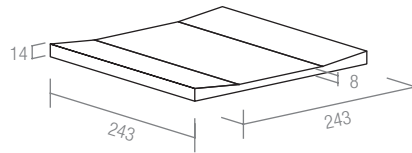

PEZZI SPECIALI **MODULO M 12,5x25** MODULAR TRIMS ACCESSOIRES MODULAIRES MODULAR FORMSTÜCKE

SISTEMA CANALETTA 1 CHANNEL SYSTEM 1 SYSTEME CANIVEAU 1 RINNESYSTEM 1

ART. 4523

ART. 4520

ART. 4509

ART. 4500

ART. 4508

ART. 4523

ART. 4520

ART. 4509

ART. 4500

ART. 4508

Produzione nei colori:
Currently produced
in the following
colours:
Production dans
les couleurs :
Lieferbar in den
Farben:
Bianco Avorio,
Bianco B
Superficie: Surface:
Surface : Oberfläche:
grip

SISTEMA CANALETTA 2 CHANNEL SYSTEM 2 SYSTEME CANIVEAU 2 RINNESYSTEM 2

ART. 4700

ART. 4708

ART. 4709

ART. 4700

ART. 4708

ART. 4709

Produzione nei colori:
Currently produced
in the following
colours:
Production dans
les couleurs :
Lieferbar in den
Farben:
Tundra 100
Superficie: Surface:
Surface : Oberfläche:
satın