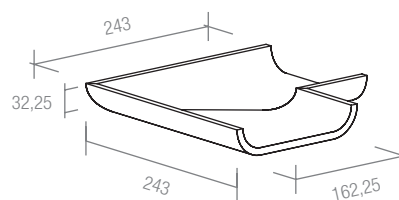

PEZZI SPECIALI **MODULO M 12,5x25** MODULAR TRIMS ACCESSOIRES MODULAIRES MODULAR FORMSTÜCKE

SISTEMA CANALETTA 1 CHANNEL SYSTEM 1 SYSTEME CANIVEAU 1 RINNESYSTEM 1

ART. 4523

ART. 4520

ART. 4509

ART. 4500

ART. 4508

ART. 4523

ART. 4520

ART. 4509

ART. 4500

ART. 4508

Produzione nei colori:
Currently produced
in the following
colours:
Production dans
les couleurs :
Lieferbar in den
Farben:
Bianco Avorio,
Bianco B
Superficie: Surface:
Surface : Oberfläche:
grip

SISTEMA CANALETTA 2 CHANNEL SYSTEM 2 SYSTEME CANIVEAU 2 RINNESYSTEM 2

ART. 4700

ART. 4708

ART. 4709

ART. 4700

ART. 4708

ART. 4709

Produzione nei colori:
Currently produced
in the following
colours:
Production dans
les couleurs :
Lieferbar in den
Farben:
Tundra 100
Superficie: Surface:
Surface : Oberfläche:
satın