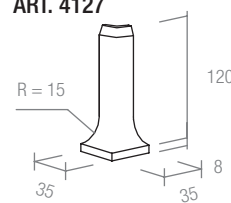

### SISTEMA ZOCCOLO A RACCORDO SMUSSATO COVE BASE SYSTEM WITH BEVELLED TOP SYSTEME PLINTHE A GORGE BISEAUTE HOHKEHL SOCKELSYSTEM MIT ABGERUNDETER KANTE

ART. 4128

ART. 4100

ART. 4127

ART. 4127

ART. 4128

Produzione nei colori:  
Currently produced in the following colours:  
Production dans les couleurs :  
Lieferbar in den Farben:  
**Bianco Avorio, Bianco B**  
Superficie: Surface: Surface : Oberfläche: **matt**  
**Tundra 100, Beach 101**  
Superficie: Surface: Surface : Oberfläche: **satin**