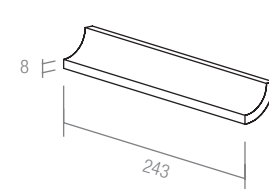

technic

GRANITOGRES

SISTEMA BECCO DI CIVETTA BULLNOSE SYSTEM SYSTEME BORD ARRONDI STEH SOCKELSYSTEM

ART. 1106

PAVIMENTO M 12,5X25

Produzione nei colori:
Currently produced in the following colours:
Production dans les couleurs :
Lieferbar in den Farben:
Bianco Avorio, Bianco B
Superficie: Surface: Surface : Oberfläche: **matt**
Tundra 100, Beach 101
Superficie: Surface: Surface : Oberfläche: **satin**

ART. 1106

SISTEMA ZOCCOLO A RACCORDO SMUSSATO COVE BASE SYSTEM WITH BEVELLED TOP SYSTEME PLINTHE A GORGE BISEAUTE HOHKEHL SOCKELSYSTEM MIT ABGERUNDETER KANTE

ART. 4128

ART. 4100

ART. 4127

ART. 4127

ART. 4128

Produzione nei colori:
Currently produced in the following colours:
Production dans les couleurs :
Lieferbar in den Farben:
Bianco Avorio, Bianco B
Superficie: Surface: Surface : Oberfläche: **matt**
Tundra 100, Beach 101
Superficie: Surface: Surface : Oberfläche: **satin**

ART. 4100

SISTEMA SGUSCETTA COVE SYSTEM SYSTEME GORGE RINNENLEISTESYSTEM

ART. 5607

ART. 5608

ART. 5630

ART. 5730

ART. 5604

PAVIMENTO M 12,5X25

ART. 5603

PAVIMENTO M 12,5X25

ART. 5630

ART. 5730

ART. 5607

ART. 5603

ART. 5604

ART. 5608

Produzione nei colori:
Currently produced in the following colours:
Production dans les couleurs :
Lieferbar in den Farben:
Bianco Avorio, Bianco B
Superficie: Surface: Surface : Oberfläche: **matt**
Tundra 100
Superficie: Surface: Surface : Oberfläche: **satin, lucida**
Beach 101
Superficie: Surface: Surface : Oberfläche: **satin**