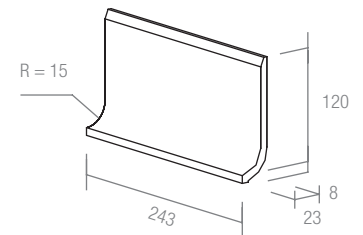

Produzione nei colori:
Currently produced in the following colours:
Production dans les couleurs :
Lieferbar in den Farben:
Bianco Avorio, Bianco B
Superficie: Surface: Surface : Oberfläche: **matt**
Tundra 100, Beach 101
Superficie: Surface: Surface : Oberfläche: **satin**

ART. 4100