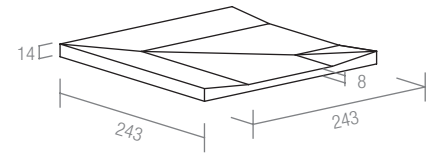

ART. 4508

Produzione nei colori:
Currently produced
in the following
colours:
Production dans
les couleurs :
Lieferbar in den
Farben:
Bianco Avorio,
Bianco B
Superficie: Surface:
Surface : Oberfläche:
grip