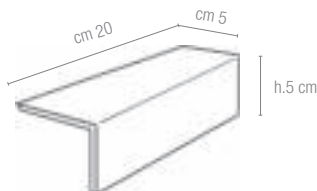

Angolare Longitudinal angle
Angulaire Schenkelplatte
cm 20x5x5 - 7⁷/₈"x2"x2"