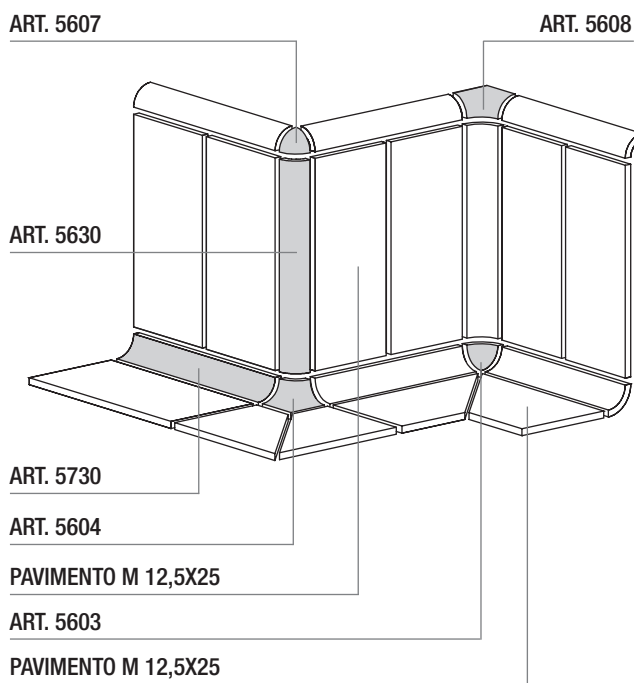

SISTEMA SGUSCETTA COVE SYSTEM SYSTEME GORGE RINNENLEISTESYSTEM

ART. 5607

ART. 5608

ART. 5630

ART. 5730

ART. 5604

PAVIMENTO M 12,5X25

ART. 5603

PAVIMENTO M 12,5X25

ART. 5630

ART. 5730

ART. 5607

ART. 5603

ART. 5604

ART. 5608

Produzione nei colori:
Currently produced in the following colours:
Production dans les couleurs :
Lieferbar in den Farben:
Bianco Avorio, Bianco B
Superficie: Surface: Surface : Oberfläche: **matt**
Tundra 100
Superficie: Surface: Surface : Oberfläche: **satin, lucida**
Beach 101
Superficie: Surface: Surface : Oberfläche: **satin**