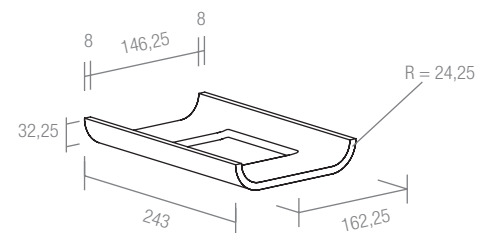

PEZZI SPECIALI **MODULO M 12,5x25** MODULAR TRIMS ACCESSOIRES MODULAIRES MODULAR FORMSTÜCKE

SISTEMA CANALETTA 1 CHANNEL SYSTEM 1 SYSTEME CANIVEAU 1 RINNESYSTEM 1

ART. 4523

ART. 4520

ART. 4509

ART. 4500

ART. 4508

ART. 4523

ART. 4520

ART. 4509

ART. 4500

ART. 4508

Produzione nei colori:
Currently produced
in the following
colours:
Production dans
les couleurs :
Lieferbar in den
Farben:
Bianco Avorio,
Bianco B
Superficie: Surface:
Surface : Oberfläche:
grip

SISTEMA CANALETTA 2 CHANNEL SYSTEM 2 SYSTEME CANIVEAU 2 RINNESYSTEM 2

ART. 4700

ART. 4708

ART. 4709

ART. 4700

ART. 4708

ART. 4709

Produzione nei colori:
Currently produced
in the following
colours:
Production dans
les couleurs :
Lieferbar in den
Farben:
Tundra 100
Superficie: Surface:
Surface : Oberfläche:
satın