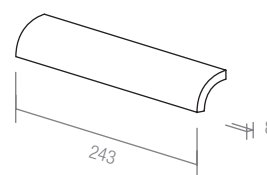

technic

GRANITOGRES

SISTEMA BECCO DI CIVETTA BULLNOSE SYSTEM SYSTEME BORD ARRONDI STEH SOCKELSYSTEM

ART. 1106

PAVIMENTO M 12,5X25

Produzione nei colori:
Currently produced in the following colours:
Production dans les couleurs :
Lieferbar in den Farben:
Bianco Avorio, Bianco B
Superficie: Surface: Surface : Oberfläche: **matt**
Tundra 100, Beach 101
Superficie: Surface: Surface : Oberfläche: **satin**

ART. 1106

SISTEMA ZOCCOLO A RACCORDO SMUSSATO COVE BASE SYSTEM WITH BEVELLED TOP SYSTEME PLINTHE A GORGE BISEAUTE HOHKEHL SOCKELSYSTEM MIT ABGERUNDETER KANTE

ART. 4128

ART. 4100

ART. 4127

ART. 4127

ART. 4128

Produzione nei colori:
Currently produced in the following colours:
Production dans les couleurs :
Lieferbar in den Farben:
Bianco Avorio, Bianco B
Superficie: Surface: Surface : Oberfläche: **matt**
Tundra 100, Beach 101
Superficie: Surface: Surface : Oberfläche: **satin**

ART. 4100

SISTEMA SGUSCETTA COVE SYSTEM SYSTEME GORGE RINNENLEISTESYSTEM

ART. 5607

ART. 5608

ART. 5630

ART. 5730

ART. 5604

PAVIMENTO M 12,5X25

ART. 5603

PAVIMENTO M 12,5X25

ART. 5630

ART. 5730

ART. 5607

ART. 5603

ART. 5604

ART. 5608

Produzione nei colori:
Currently produced in the following colours:
Production dans les couleurs :
Lieferbar in den Farben:
Bianco Avorio, Bianco B
Superficie: Surface: Surface : Oberfläche: **matt**
Tundra 100
Superficie: Surface: Surface : Oberfläche: **satin, lucida**
Beach 101
Superficie: Surface: Surface : Oberfläche: **satin**