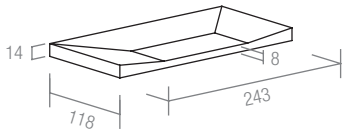

PEZZI SPECIALI **MODULO M 12,5x25** MODULAR TRIMS ACCESSOIRES MODULAIRES MODULAR FORMSTÜCKE

SISTEMA CANALETTA 1 CHANNEL SYSTEM 1 SYSTEME CANIVEAU 1 RINNESYSTEM 1

ART. 4523

ART. 4520

ART. 4509

ART. 4500

ART. 4508

ART. 4523

ART. 4520

ART. 4509

ART. 4500

ART. 4508

Produzione nei colori:
Currently produced
in the following
colours:
Production dans
les couleurs :
Lieferbar in den
Farben:
Bianco Avorio,
Bianco B
Superficie: Surface:
Surface : Oberfläche:
grip

SISTEMA CANALETTA 2 CHANNEL SYSTEM 2 SYSTEME CANIVEAU 2 RINNESYSTEM 2

ART. 4700

ART. 4708

ART. 4709

ART. 4700

ART. 4708

ART. 4709

Produzione nei colori:
Currently produced
in the following
colours:
Production dans
les couleurs :
Lieferbar in den
Farben:
Tundra 100
Superficie: Surface:
Surface : Oberfläche:
satın