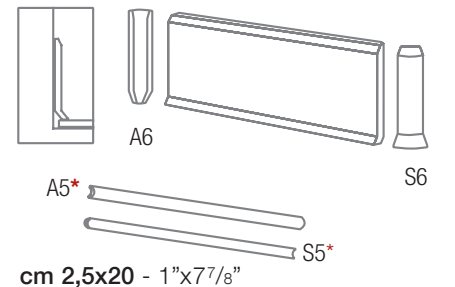

PEZZI SPECIALI TRIMS ACCESSOIRES FORMSTÜCKE

Battiscopa Bullnose
Plinthe à bord arrondi
Stehsokkel
cm 9x30 - 3¹/₂"x11³/₄"
cm 9x40 - 3¹/₂"x15³/₄"
cm 10x20 - 4"x7⁷/₈"

Zoccolo a raccordo a taglio retto*
Cove base - straight top*
Plinthe à gorge avec bord vif*
Hohlkehlsokkel (scharfkantig)*
cm 10x20 - 4"x7⁷/₈"

Gradino Step tread
Nez de marche Stufenplatte
cm 30x30 - 11³/₄"x11³/₄"

Zoccolo ad appoggio smussato*
Sit-on skirting - bevelled top*
Plinthe à talon avec bord arrondi*
Aufsetzsockel mit abgerundeter Kante*
cm 10x20 - 4"x7⁷/₈"

Listello Listel
Listel Zeierleiste
cm 9x30 - 3¹/₂"x11³/₄"
cm 9x40 - 3¹/₂"x15³/₄"

Sguscetta* Cove*
Gorge* Rinnleiste*
cm 4x20 - 1⁵/₈"x7⁷/₈"

Tozzetto Insert
Cabochon Einleger
cm 9x9 - 3¹/₂"x 3¹/₂"

* Produzione corrente solo nei colori: Currently produced only in the following colours: Productions courantes seulement dans les couleurs: Aktuelle Produktion nur in den Farben: