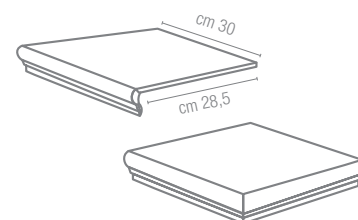

# ardesia

GRANITOGRES

Formati Sizes Formats Formate	 <b>cm 15x15</b> 5 <sup>7</sup> / <sub>8</sub> "x5 <sup>7</sup> / <sub>8</sub> "	 <b>cm 15x30</b> 5 <sup>7</sup> / <sub>8</sub> "x11 <sup>3</sup> / <sub>4</sub> "	 <b>cm 30x30</b> 11 <sup>3</sup> / <sub>4</sub> "x11 <sup>3</sup> / <sub>4</sub> "
Superfici Surfaces Surfaces Oberflächen			
	mm 8	mm 8	mm 8

## PEZZI SPECIALI TRIMS ACCESSOIRES FORMSTÜCKE

**Battiscopa Bullnose**  
**Plinthe à bord arrondi**  
**Stehsockel**  
cm 9x30 - 3<sup>1</sup>/<sub>2</sub>"x11<sup>3</sup>/<sub>4</sub>"

**Gradino Step tread**  
**Nez de marche**  
**Stufenplatte**  
cm 30x30 - 11<sup>3</sup>/<sub>4</sub>"x11<sup>3</sup>/<sub>4</sub>"

**Terminale**  
Pezzo unico Pièce unique  
Single piece Einzelstück  
cm 15x30x3,5 - 5<sup>7</sup>/<sub>8</sub>"x11<sup>3</sup>/<sub>4</sub>"x1<sup>3</sup>/<sub>8</sub>"

**Gradone e gradone angolare**  
cm 30x30 - 11<sup>3</sup>/<sub>4</sub>"x11<sup>3</sup>/<sub>4</sub>"

ardesia bianco cm 15x30 - 5<sup>7</sup>/<sub>8</sub>"x11<sup>3</sup>/<sub>4</sub>"