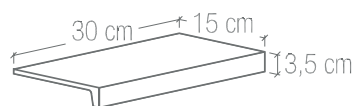

## PEZZI SPECIALI TRIMS ACCESSOIRES FORMSTÜCKE

**Battiscopa Bullnose**  
**Plinthe à bord arrondi**  
**Stehsockel**  
cm 9x30 - 3<sup>1</sup>/<sub>2</sub>"x11<sup>3</sup>/<sub>4</sub>"

**Gradino Step tread**  
**Nez de marche**  
**Stufenplatte**  
cm 30x30 - 11<sup>3</sup>/<sub>4</sub>"x11<sup>3</sup>/<sub>4</sub>"

**Terminale**  
Pezzo unico Pièce unique  
Single piece Einzelstück  
cm 15x30x3,5 - 5<sup>7</sup>/<sub>8</sub>"x11<sup>3</sup>/<sub>4</sub>"x1<sup>3</sup>/<sub>8</sub>"

**Gradone e gradone angolare**  
cm 30x30 - 11<sup>3</sup>/<sub>4</sub>"x11<sup>3</sup>/<sub>4</sub>"