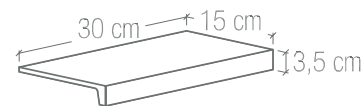

# FORMATI SIZES FORMATS FORMATE

Formati Sizes Formats Formate	 <b>cm 15x15</b> 57/8"x57/8"	 <b>cm 15x30</b> 57/8"x113/4"	 <b>cm 30x30</b> 113/4"x113/4"
Superfici Surfaces Surfaces Oberflächen			
	mm 8	mm 8	mm 8
 Accentuata Accentuated Importante Starke	 Naturale Matt Naturelle Matt <b>R11 A+B</b>		

# PEZZI SPECIALI TRIMS ACCESSOIRES FORMSTÜCKE

**Battiscopa Bullnose**  
**Plinthe à bord arrondi**  
**Stehsockel**  
cm 9x30 - 3 1/2"x11 3/4"

**Gradino Step tread**  
**Nez de marche**  
**Stufenplatte**  
cm 30x30 - 11 3/4"x11 3/4"

**Terminale** Pezzo unico  
Pièce unique Single piece  
Einzelstück  
cm 15x30x3,5 - 57/8"x11 3/4"x1 3/8"

sparta, corinto cm 15x15 - 57/8"x57/8", 15x30 - 57/8"x11 3/4", 30x30 - 11 3/4"x11 3/4"