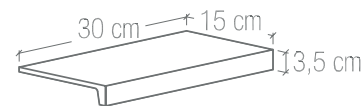

PEZZI SPECIALI TRIMS ACCESSOIRES FORMSTÜCKE

Battiscopa Bullnose
Plinthe à bord arrondi
Stehsockel
cm 9x30 - 3 1/2"x11 3/4"

Gradino Step tread
Nez de marche
Stufenplatte
cm 30x30 - 11 3/4"x11 3/4"

Terminale Pezzo unico
Pièce unique Single piece
Einzelstück
cm 15x30x3,5 - 57/8"x11 3/4"x1 3/8"

sparta, corinto cm 15x15 - 57/8"x57/8", 15x30 - 57/8"x11 3/4", 30x30 - 11 3/4"x11 3/4"

CASALGRANDE
PADANA
Pave your way

via Statale 467, n. 73 - 42013 Casalgrande (Re) Italy
tel + 39 0522 9901 - fax + 39 0522 996121
info@casalgrandepadana.it - www.casalgrandepadana.com