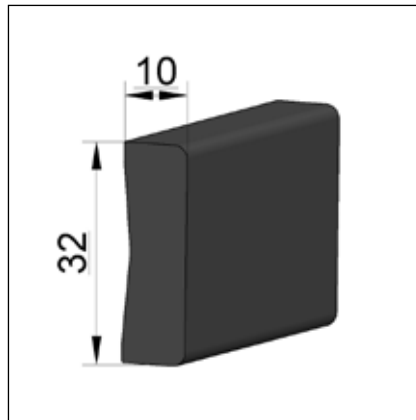

RTV VL peitelistat, VL 32, leveys 32 mm, paksuus 10 mm, VL 42, leveys 42 mm, paksuus 10 mm, VL 58, leveys 58 mm, paksuus 10 mm, värit 410 valkoinen, 103 ruskea ja 413 mänty, pakkauskoot 55 jm. ja 100 jm.