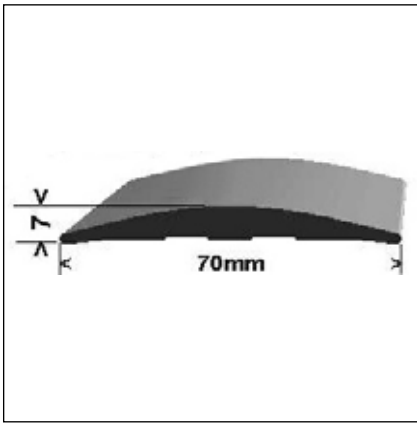

## RTV-Muoviliistat

**RTV JL** muovijalkalistat, korkeudet 40 mm, 60 mm, 70 mm, 100 mm, 150 mm, saatavana kaikissa väreissä, pakkauskoko 50 jm.

**RTV JL 140 H** hitsattava jalkalista, jolla saadaan viimeistelty ja siivousta helpottava lopputulos, korkeus 95 mm, kokonaisleveys 140 mm, saatavana kaikissa väreissä, pakkauskoko 50 jm.

**RTV AK** askelkulmat, AK 31, 31 mm, AK 38, 38 mm, AK 55, 55 mm, saatavana kaikissa väreissä, pakkauskoko AK 31 ja AK 38 50 jm, AK 55 25 jm.

**RTV AR 12** porrastason reunalista, 38x20 mm, saatavana kaikissa väreissä, pakkauskoko 50 jm.

**RTV TS** törmäyssuoja, korkeus 160 mm, paksuus 3 mm, saatavana kaikissa väreissä, pakkauskoko 25 jm.

**RTV KY** kynnykslistat, KY 70, leveys 70 mm, korkeus 7 mm, KY 92, leveys 92 mm, korkeus 10 mm, saatavana kaikissa väreissä, pakkauskoko 15 jm.