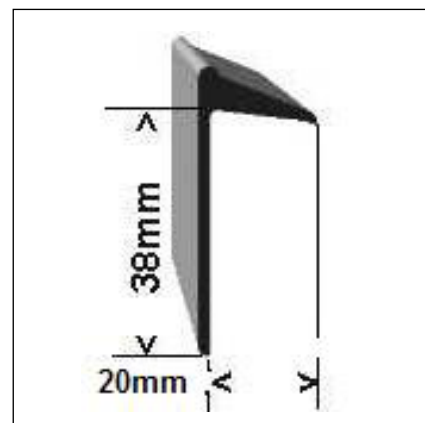

## RTV-Muoviliistat

**RTV JL** muovijalkalistat, korkeudet 40 mm, 60 mm, 70 mm, 100 mm, 150 mm, saatavana kaikissa väreissä, pakkauskoko 50 jm.

**RTV JL 140 H** hitsattava jalkalista, jolla saadaan viimeistelty ja siivousta helpottava lopputulos, korkeus 95 mm, kokonaisleveys 140 mm, saatavana kaikissa väreissä, pakkauskoko 50 jm.

**RTV AK** askelkulmat, AK 31, 31 mm, AK 38, 38 mm, AK 55, 55 mm, saatavana kaikissa väreissä, pakkauskoko AK 31 ja AK 38 50 jm, AK 55 25 jm.

**RTV AR 12** porrastason reunalista, 38x20 mm, saatavana kaikissa väreissä, pakkauskoko 50 jm.