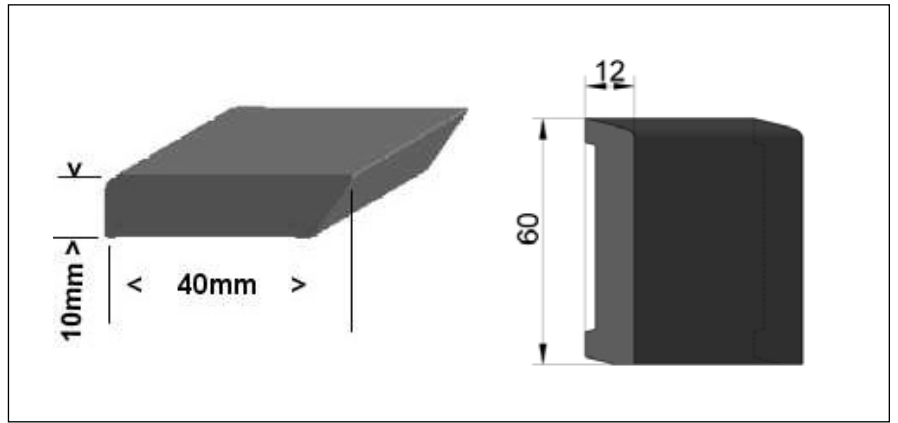

**RTV TS** törmäyssuoja, korkeus 160 mm, paksuus 3 mm, saatavana kaikissa väreissä, pakkauskoko 25 jm.

**RTV KY** kynnykslistat, KY 70, leveys 70 mm, korkeus 7 mm, KY 92, leveys 92 mm, korkeus 10 mm, saatavana kaikissa väreissä, pakkauskoko 15 jm.