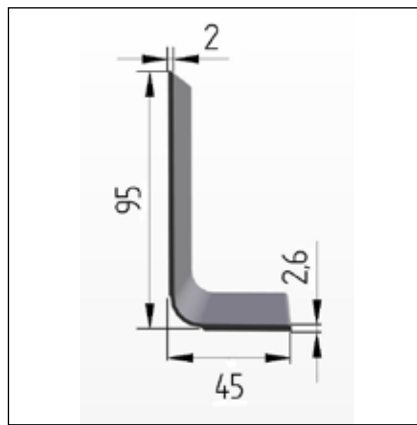

## RTV-Muoviliistat

**RTV JL** muovijalkalistat, korkeudet 40 mm, 60 mm, 70 mm, 100 mm, 150 mm, saatavana kaikissa väreissä, pakkauskoko 50 jm.

**RTV JL 140 H** hitsattava jalkalista, jolla saadaan viimeistelty ja siivousta helpottava lopputulos, korkeus 95 mm, kokonaisleveys 140 mm, saatavana kaikissa väreissä, pakkauskoko 50 jm.

**RTV KKU** kulmalistat, KKU10, 10x10 mm, KKU 12, 12x12 mm, KKU 15, 15x15 mm, KKU 20, 20x20 mm, KKU 24, 24x24 mm, KKU 30, 30x30 mm, KKU 40, 40x40 mm, kaikki koot saatavana valkoisena, KKU 12, 15, 24 ja 40 saatavana myös väreissä 103, 412, 422, 428, 470, pakkauskoko 108 jm.