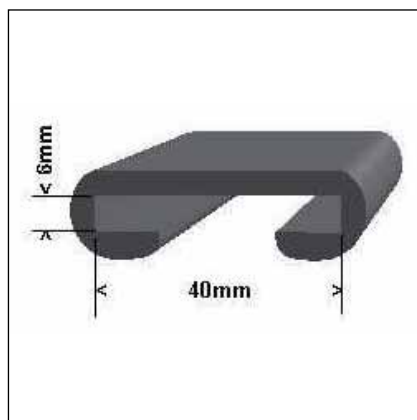

## RTV-Muoviliistat

**RTV JL** muovijalkalistat, korkeudet 40 mm, 60 mm, 70 mm, 100 mm, 150 mm, saatavana kaikissa väreissä, pakkauskoko 50 jm.

**RTV JL 140 H** hitsattava jalkalista, jolla saadaan viimeistelty ja siivousta helpottava lopputulos, korkeus 95 mm, kokonaisleveys 140 mm, saatavana kaikissa väreissä, pakkauskoko 50 jm.

**RTV AK** askelkulmat, AK 31, 31 mm, AK 38, 38 mm, AK 55, 55 mm, saatavana kaikissa väreissä, pakkauskoko AK 31 ja AK 38 50 jm, AK 55 25 jm.

**RTV AR 12** porrastason reunalista, 38x20 mm, saatavana kaikissa väreissä, pakkauskoko 50 jm.

**RTV KT** nurkkapyöristyslista muovimaton ylösnoston alle, KT25, 25x25 mm, pakkauskoko 50 jm.

**RTV KL** kaidelistat, KL 21, sisämitta 6x40 mm, KL 22, sisämitta 8x40 mm, KL 75, sisämitta 7,5x76 mm, saatavana kaikissa väreissä, pakkauskoko 30 jm.