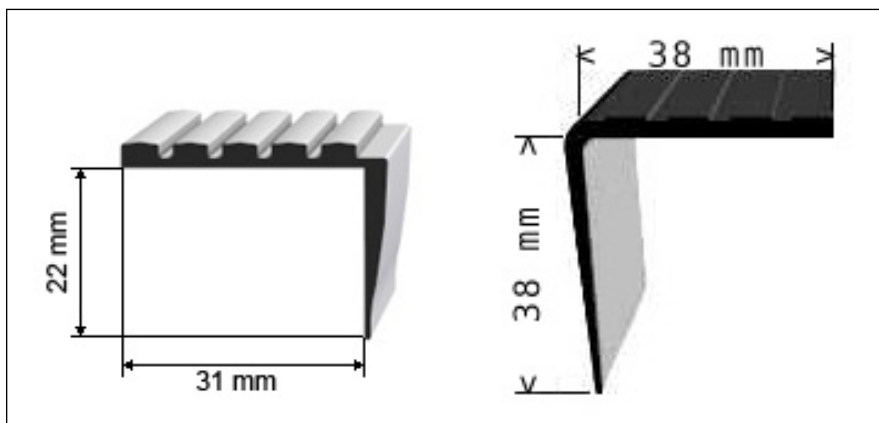

## RTV-Muoviliistat

**RTV JL** muovijalkalistat, korkeudet 40 mm, 60 mm, 70 mm, 100 mm, 150 mm, saatavana kaikissa väreissä, pakkauskoko 50 jm.

**RTV JL 140 H** hitsattava jalkalista, jolla saadaan viimeistelty ja siivousta helpottava lopputulos, korkeus 95 mm, kokonaisleveys 140 mm, saatavana kaikissa väreissä, pakkauskoko 50 jm.