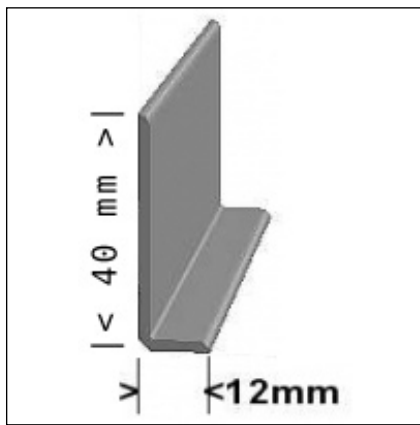

## RTV-Muoviliistat

**RTV JL** muovijalkalistat, korkeudet 40 mm, 60 mm, 70 mm, 100 mm, 150 mm, saatavana kaikissa väreissä, pakkauskoko 50 jm.

**RTV JL 140 H** hitsattava jalkalista, jolla saadaan viimeistelty ja siivousta helpottava lopputulos, korkeus 95 mm, kokonaisleveys 140 mm, saatavana kaikissa väreissä, pakkauskoko 50 jm.

**RTV KKU** kulmalistat, KKU10, 10x10 mm, KKU 12, 12x12 mm, KKU 15, 15x15 mm, KKU 20, 20x20 mm, KKU 24, 24x24 mm, KKU 30, 30x30 mm, KKU 40, 40x40 mm, kaikki koot saatavana valkoisena, KKU 12, 15, 24 ja 40 saatavana myös väreissä 103, 412, 422, 428, 470, pakkauskoko 108 jm.