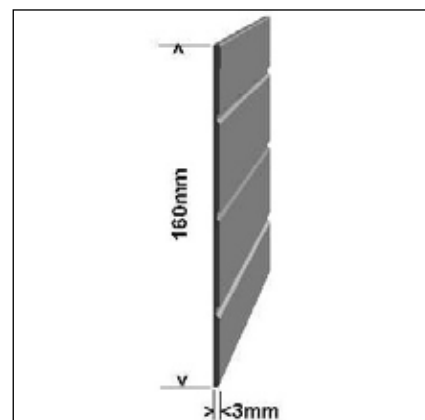

## RTV-Muoviliistat

**RTV JL** muovijalkalistat, korkeudet 40 mm, 60 mm, 70 mm, 100 mm, 150 mm, saatavana kaikissa väreissä, pakkauskoko 50 jm.

**RTV JL 140 H** hitsattava jalkalista, jolla saadaan viimeistelty ja siivousta helpottava lopputulos, korkeus 95 mm, kokonaisleveys 140 mm, saatavana kaikissa väreissä, pakkauskoko 50 jm.

**RTV AK** askelkulmat, AK 31, 31 mm, AK 38, 38 mm, AK 55, 55 mm, saatavana kaikissa väreissä, pakkauskoko AK 31 ja AK 38 50 jm, AK 55 25 jm.

**RTV AR 12** porrastason reunalista, 38x20 mm, saatavana kaikissa väreissä, pakkauskoko 50 jm.

**RTV TS** törmäyssuoja, korkeus 160 mm, paksuus 3 mm, saatavana kaikissa väreissä, pakkauskoko 25 jm.

**RTV KY** kynnykslistat, KY 70, leveys 70 mm, korkeus 7 mm, KY 92, leveys 92 mm, korkeus 10 mm, saatavana kaikissa väreissä, pakkauskoko 15 jm.