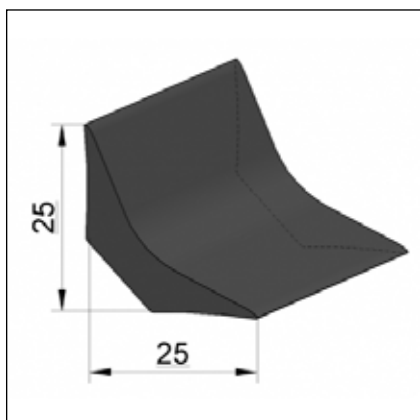

## RTV-Muoviliistat

**RTV JL** muovijalkalistat, korkeudet 40 mm, 60 mm, 70 mm, 100 mm, 150 mm, saatavana kaikissa väreissä, pakkauskoko 50 jm.

**RTV JL 140 H** hitsattava jalkalista, jolla saadaan viimeistelty ja siivousta helpottava lopputulos, korkeus 95 mm, kokonaisleveys 140 mm, saatavana kaikissa väreissä, pakkauskoko 50 jm.

**RTV AK** askelkulmat, AK 31, 31 mm, AK 38, 38 mm, AK 55, 55 mm, saatavana kaikissa väreissä, pakkauskoko AK 31 ja AK 38 50 jm, AK 55 25 jm.

**RTV AR 12** porrastason reunalista, 38x20 mm, saatavana kaikissa väreissä, pakkauskoko 50 jm.