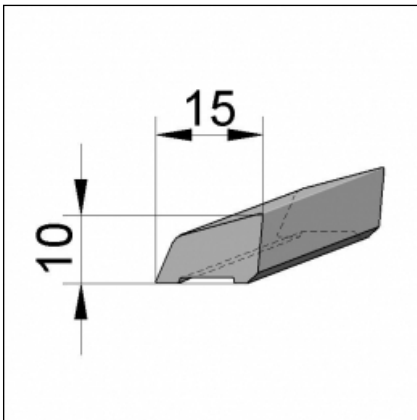

RTV HL 15/10 mattolista, 15x10 mm, värit 410 valkoinen, 103 ruskea ja 413 mänty, pakkauskoko 81 jm.