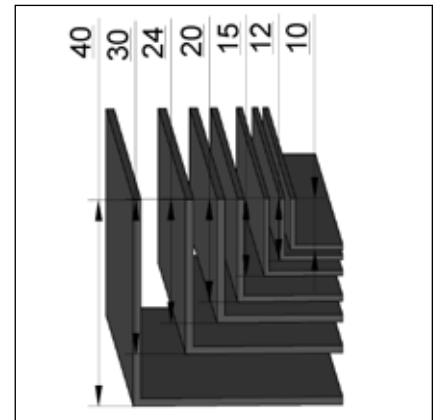

RTV KKU kulmalistat, KKU10, 10x10 mm, KKU 12, 12x12 mm, KKU 15, 15x15 mm, KKU 20, 20x20 mm, KKU 24, 24x24 mm, KKU 30, 30x30 mm, KKU 40, 40x40 mm, kaikki koot saatavana valkoisena, KKU 12, 15, 24 ja 40 saatavana myös väreissä 103, 412, 422, 428, 470, pakkauskoko 108 jm.