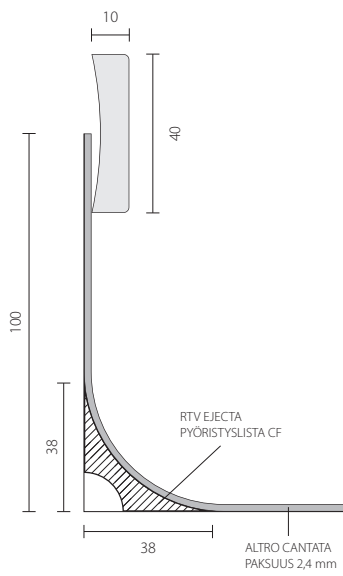

RTV VLS 42-7

RTV VL 42

RTV JL 65V
(Saatavilla myös 60 mm ja 40 mm)

RTV EJECTA CS-N + CS-NC

RTV EJECTA CS