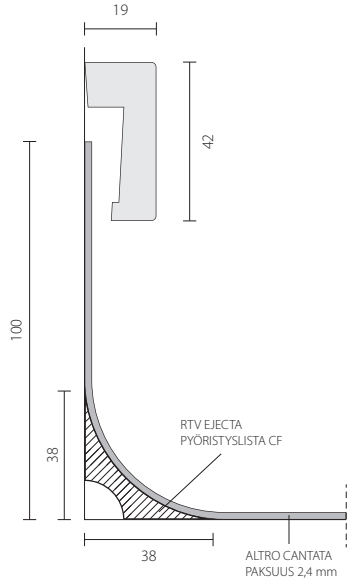

RTV VLS 42-7

RTV VL 42

RTV JL 65V
(Saatavilla myös 60 mm ja 40 mm)

RTV EJECTA CS-N + CS-NC

RTV EJECTA CS