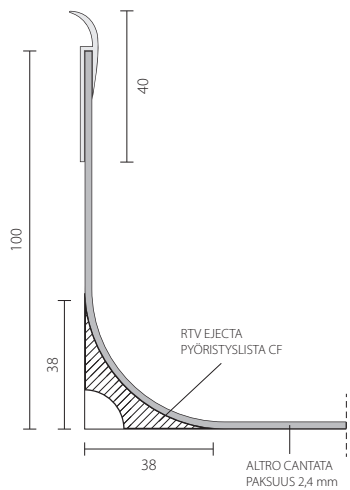

RTV VLS 42-7

RTV VL 42

RTV JL 65V
(Saatavilla myös 60 mm ja 40 mm)

RTV EJECTA CS-N + CS-NC

RTV EJECTA CS