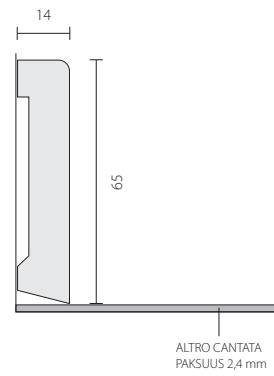

RTV VLS 42-7

RTV VL 42

RTV JL 65V
(Saatavilla myös 60 mm ja 40 mm)

RTV EJECTA CS-N + CS-NC

RTV EJECTA CS