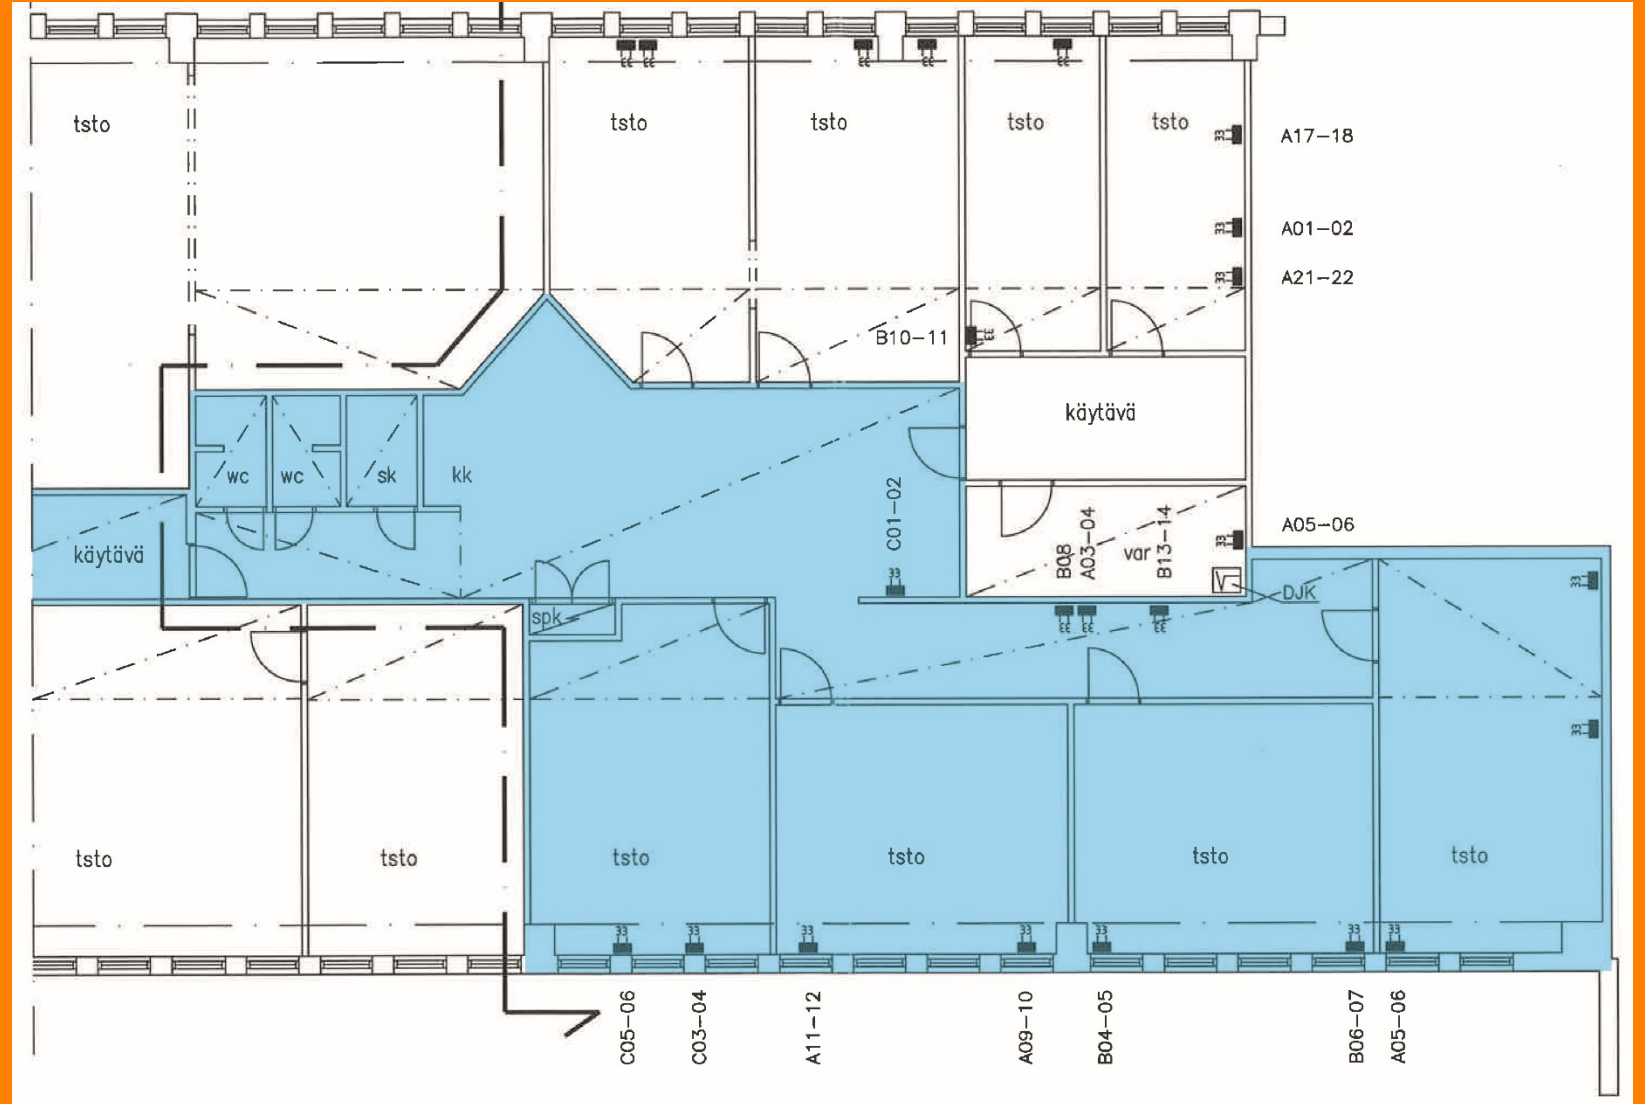

Hätilän Liikekekus - vuokrattavat toimitilat

Keilakatu 1, Hämeenlinna

Sijainti

- Hätilän Liikekeskus sijaitsee erinomaisella paikalla hyvien liikenneyhteyksien päässä ja kiinteistöllä on runsaasti pysäköintitilaa.

- Tarjolla toimistotilaa
153 m²

Pohjapiirustus, toimistotila 153 m²

Sisäkuvia toimistotiloista (153 m²)

Lisätiedot

SISLIN OY

Lauri Juonela

Puh. +358 40 5840 851

lauri.juonela@rtv.fi